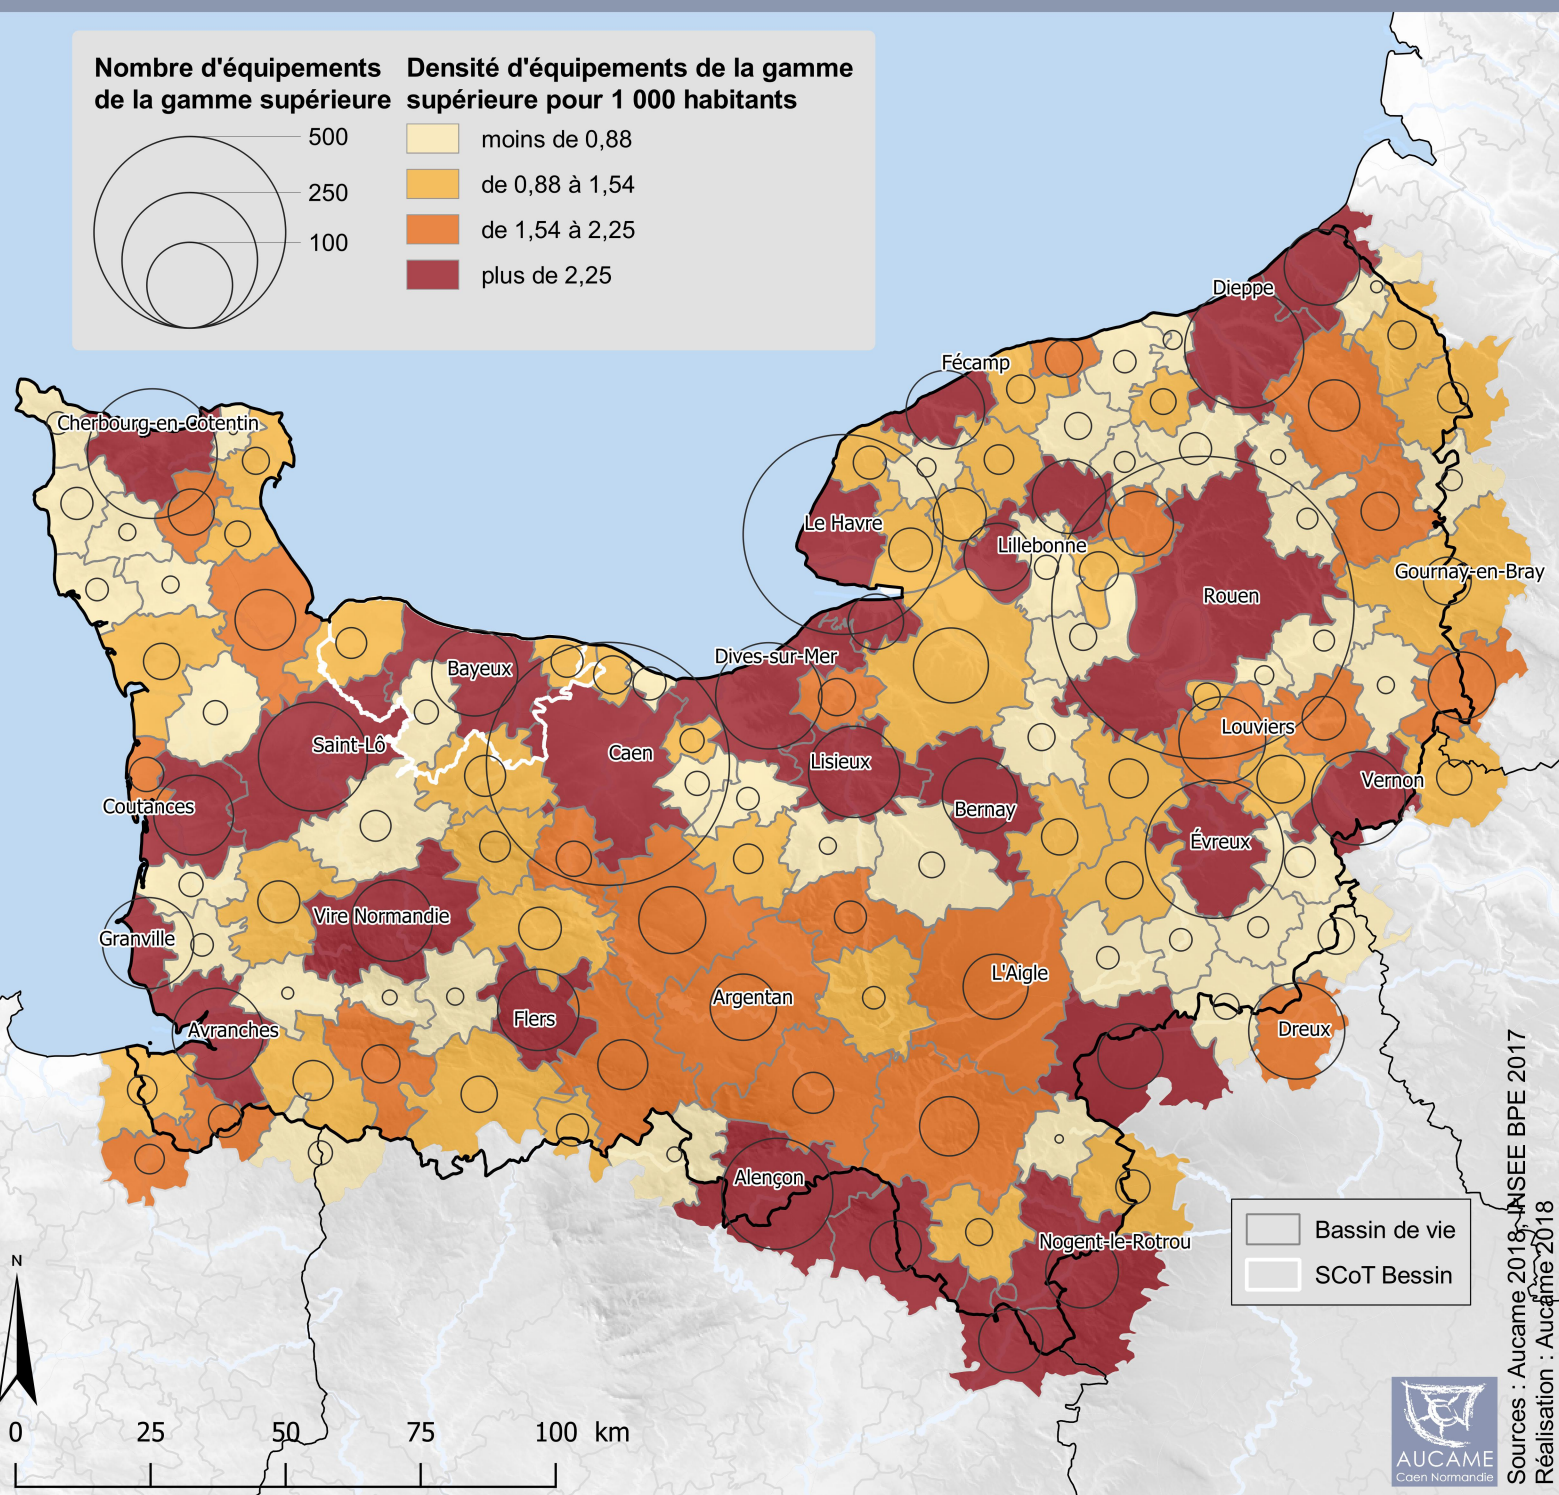

Commerces et services de la gamme supérieure

Nombre d'équipements de la gamme supérieure **Densité d'équipements de la gamme supérieure pour 1 000 habitants**

Bassin de vie
 SCoT Bessin