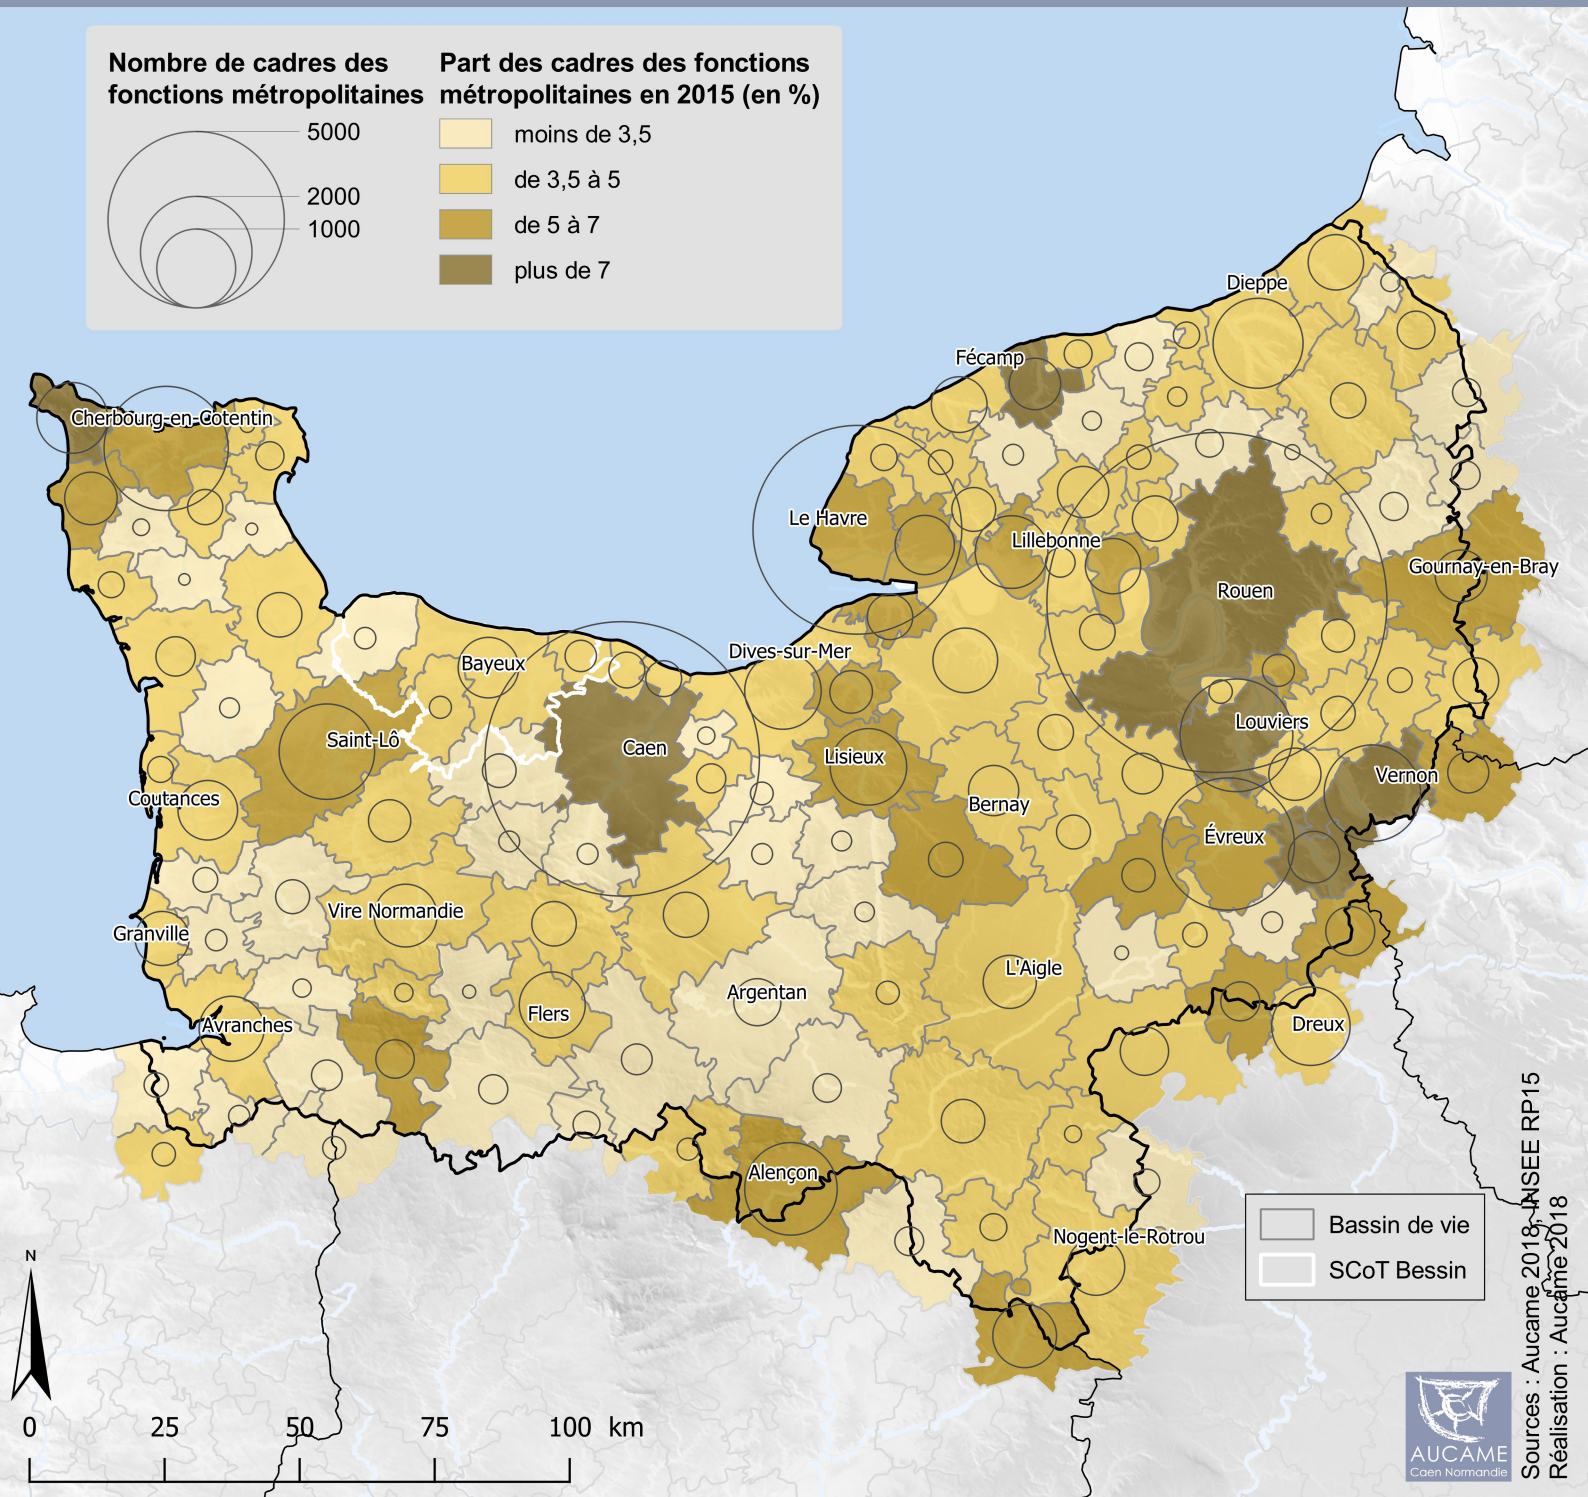

# Métropolisation

**Nombre de cadres des fonctions métropolitaines**      **Part des cadres des fonctions métropolitaines en 2015 (en %)**

Bassin de vie  
 SCoT Bessin

Sources : Aucame 2018, INSEE RP15  
 Réalisation : Aucame 2018