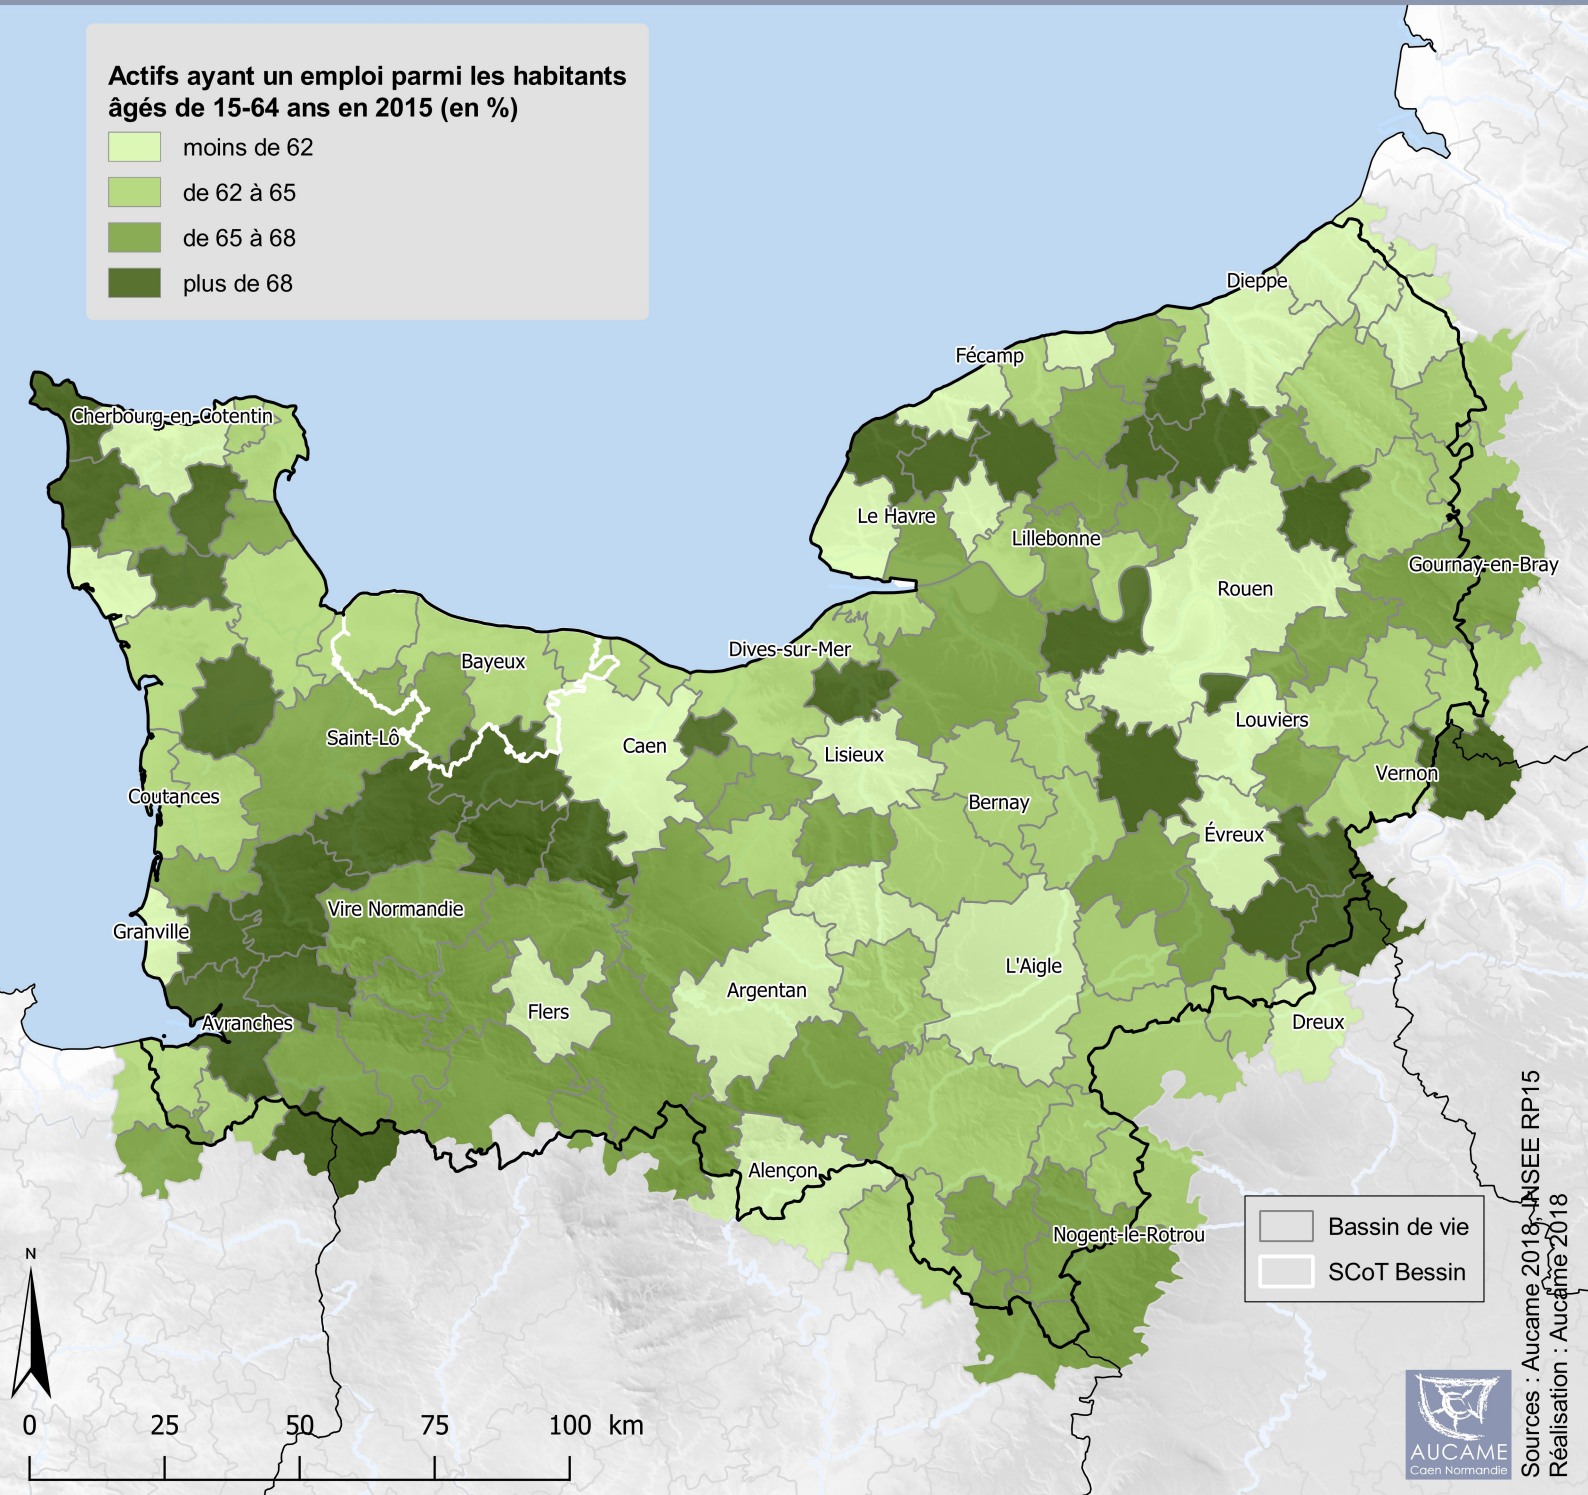

# Accès à l'emploi

**Actifs ayant un emploi parmi les habitants âgés de 15-64 ans en 2015 (en %)**

- moins de 62
- de 62 à 65
- de 65 à 68
- plus de 68

— Bassin de vie  
— SCoT Bessin

Sources : Aucame 2018, INSEE RP15  
Réalisation : Aucame 2018