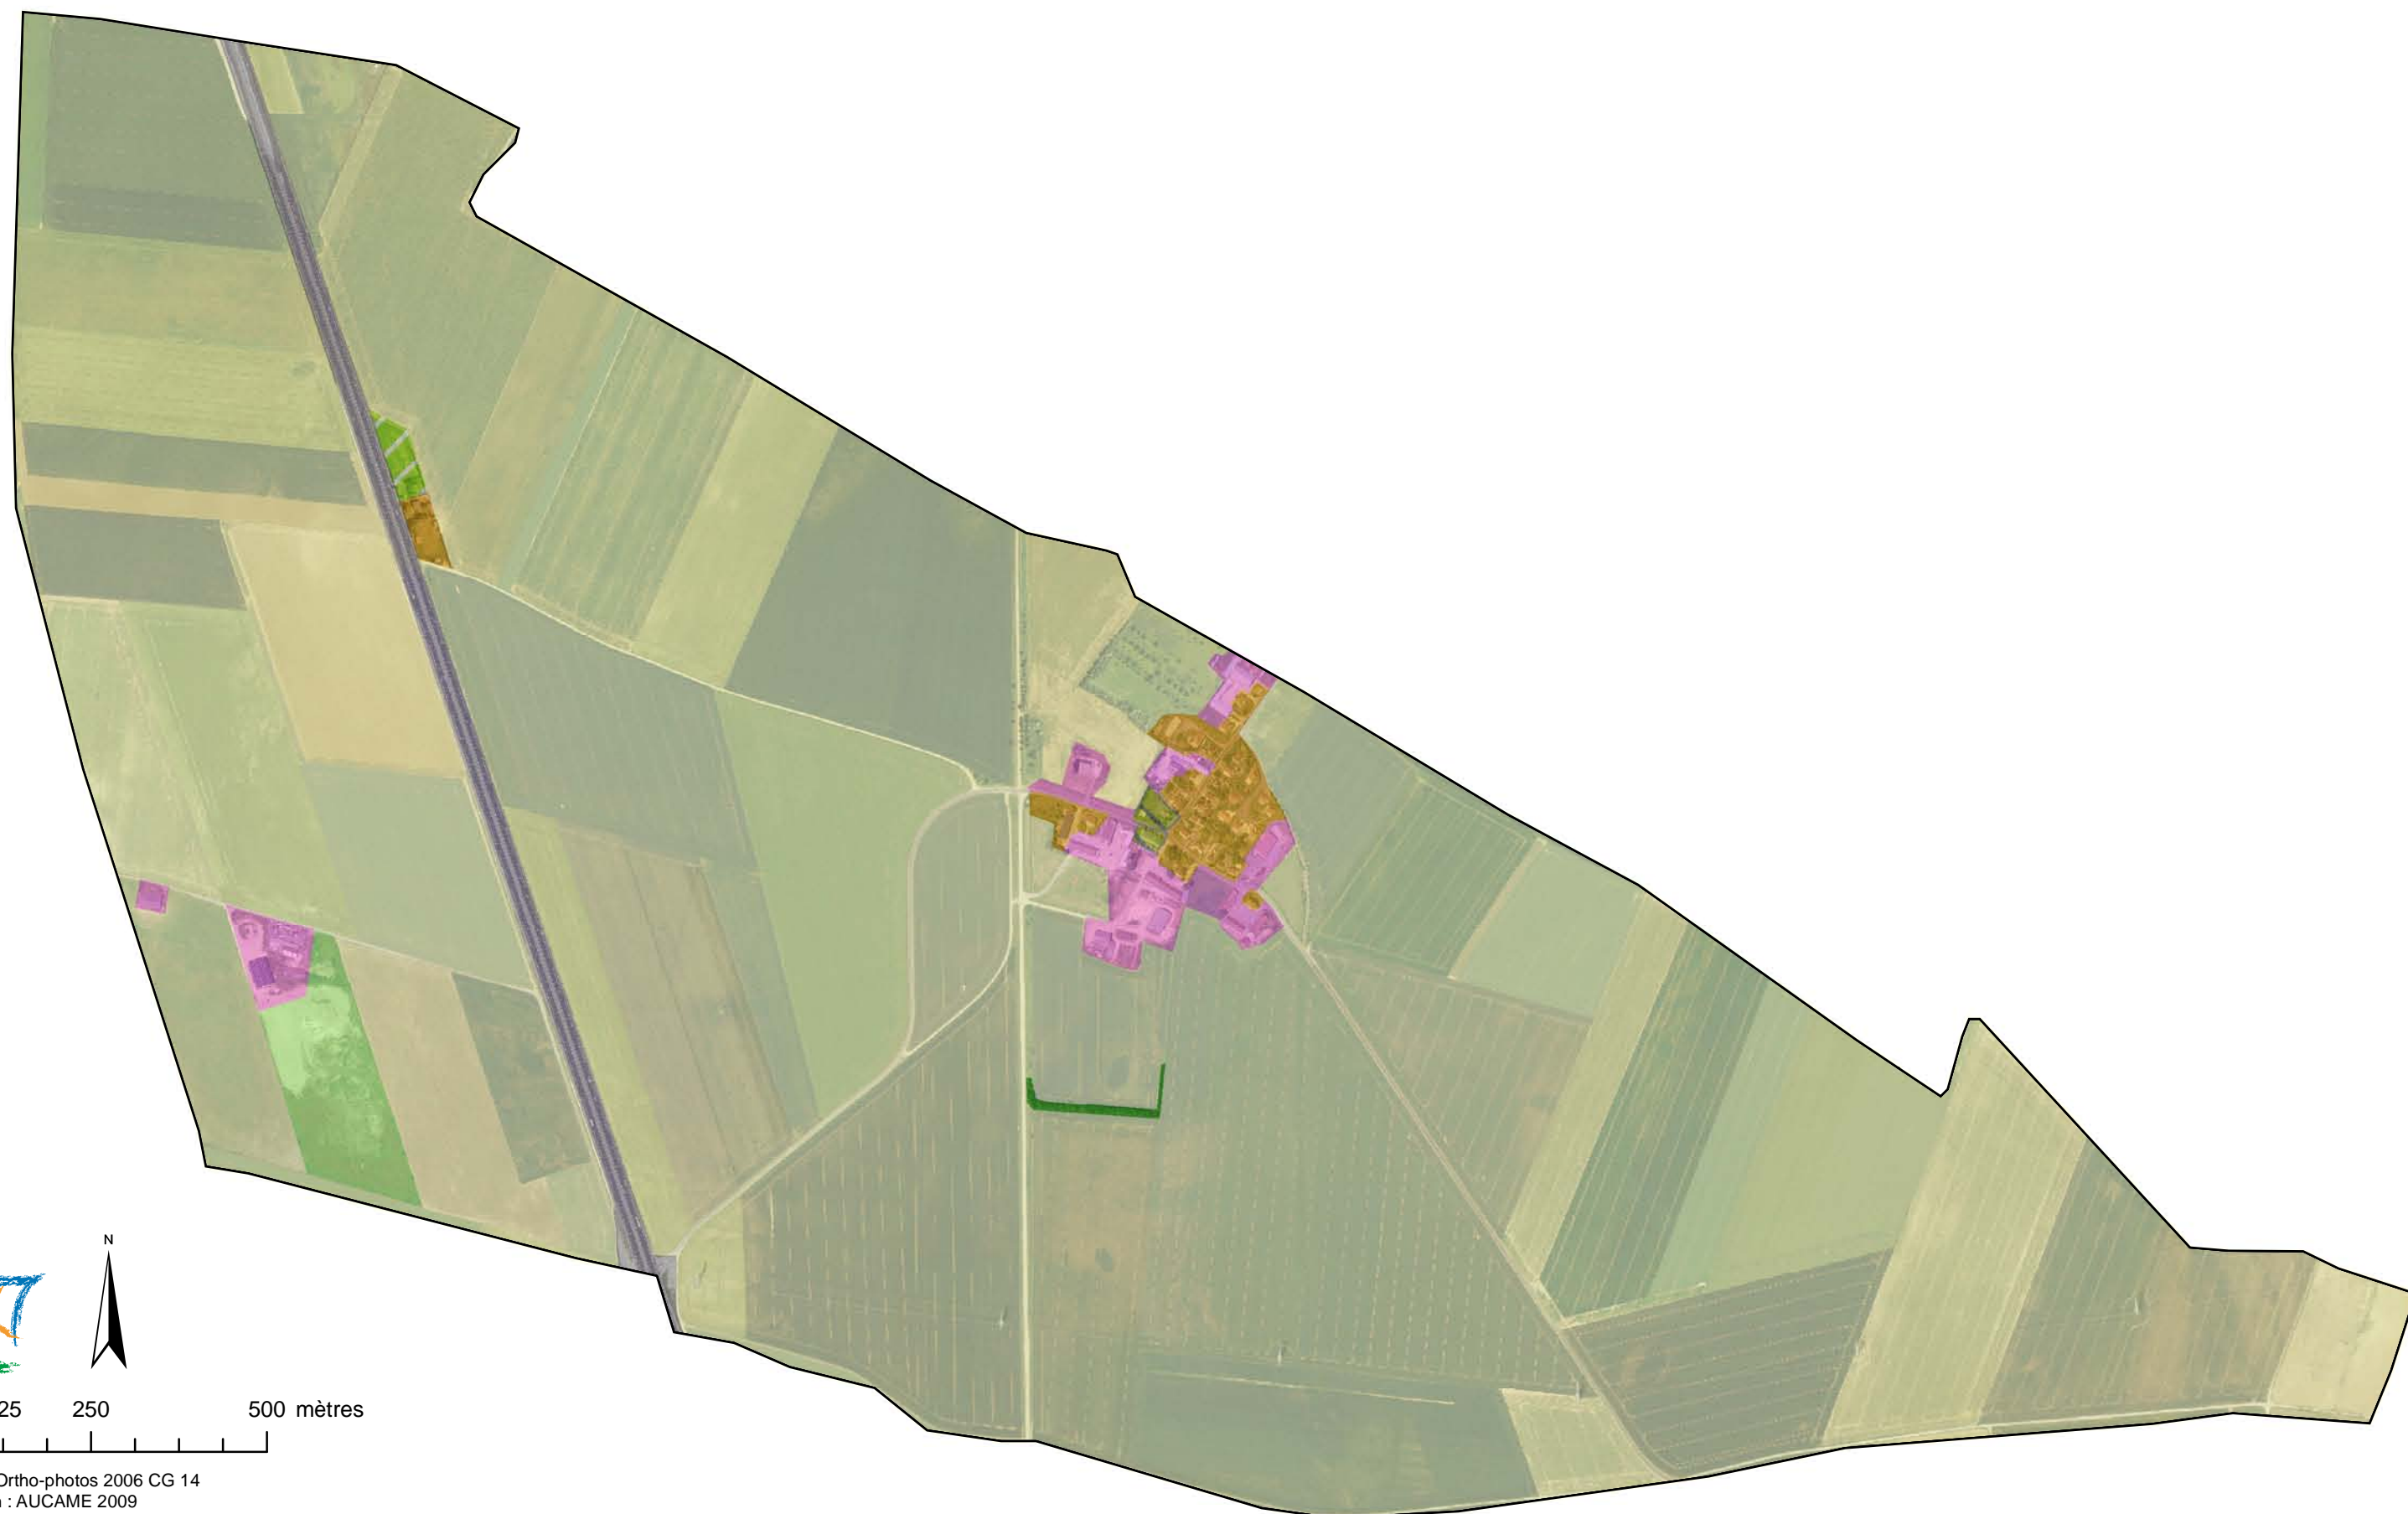

Mode d'occupation du sol 2008 : Commune de Tilly-la-Campagne

0 125 250 500 mètres

Sources : Ortho-photos 2006 CG 14
Réalisation : AUCAME 2009