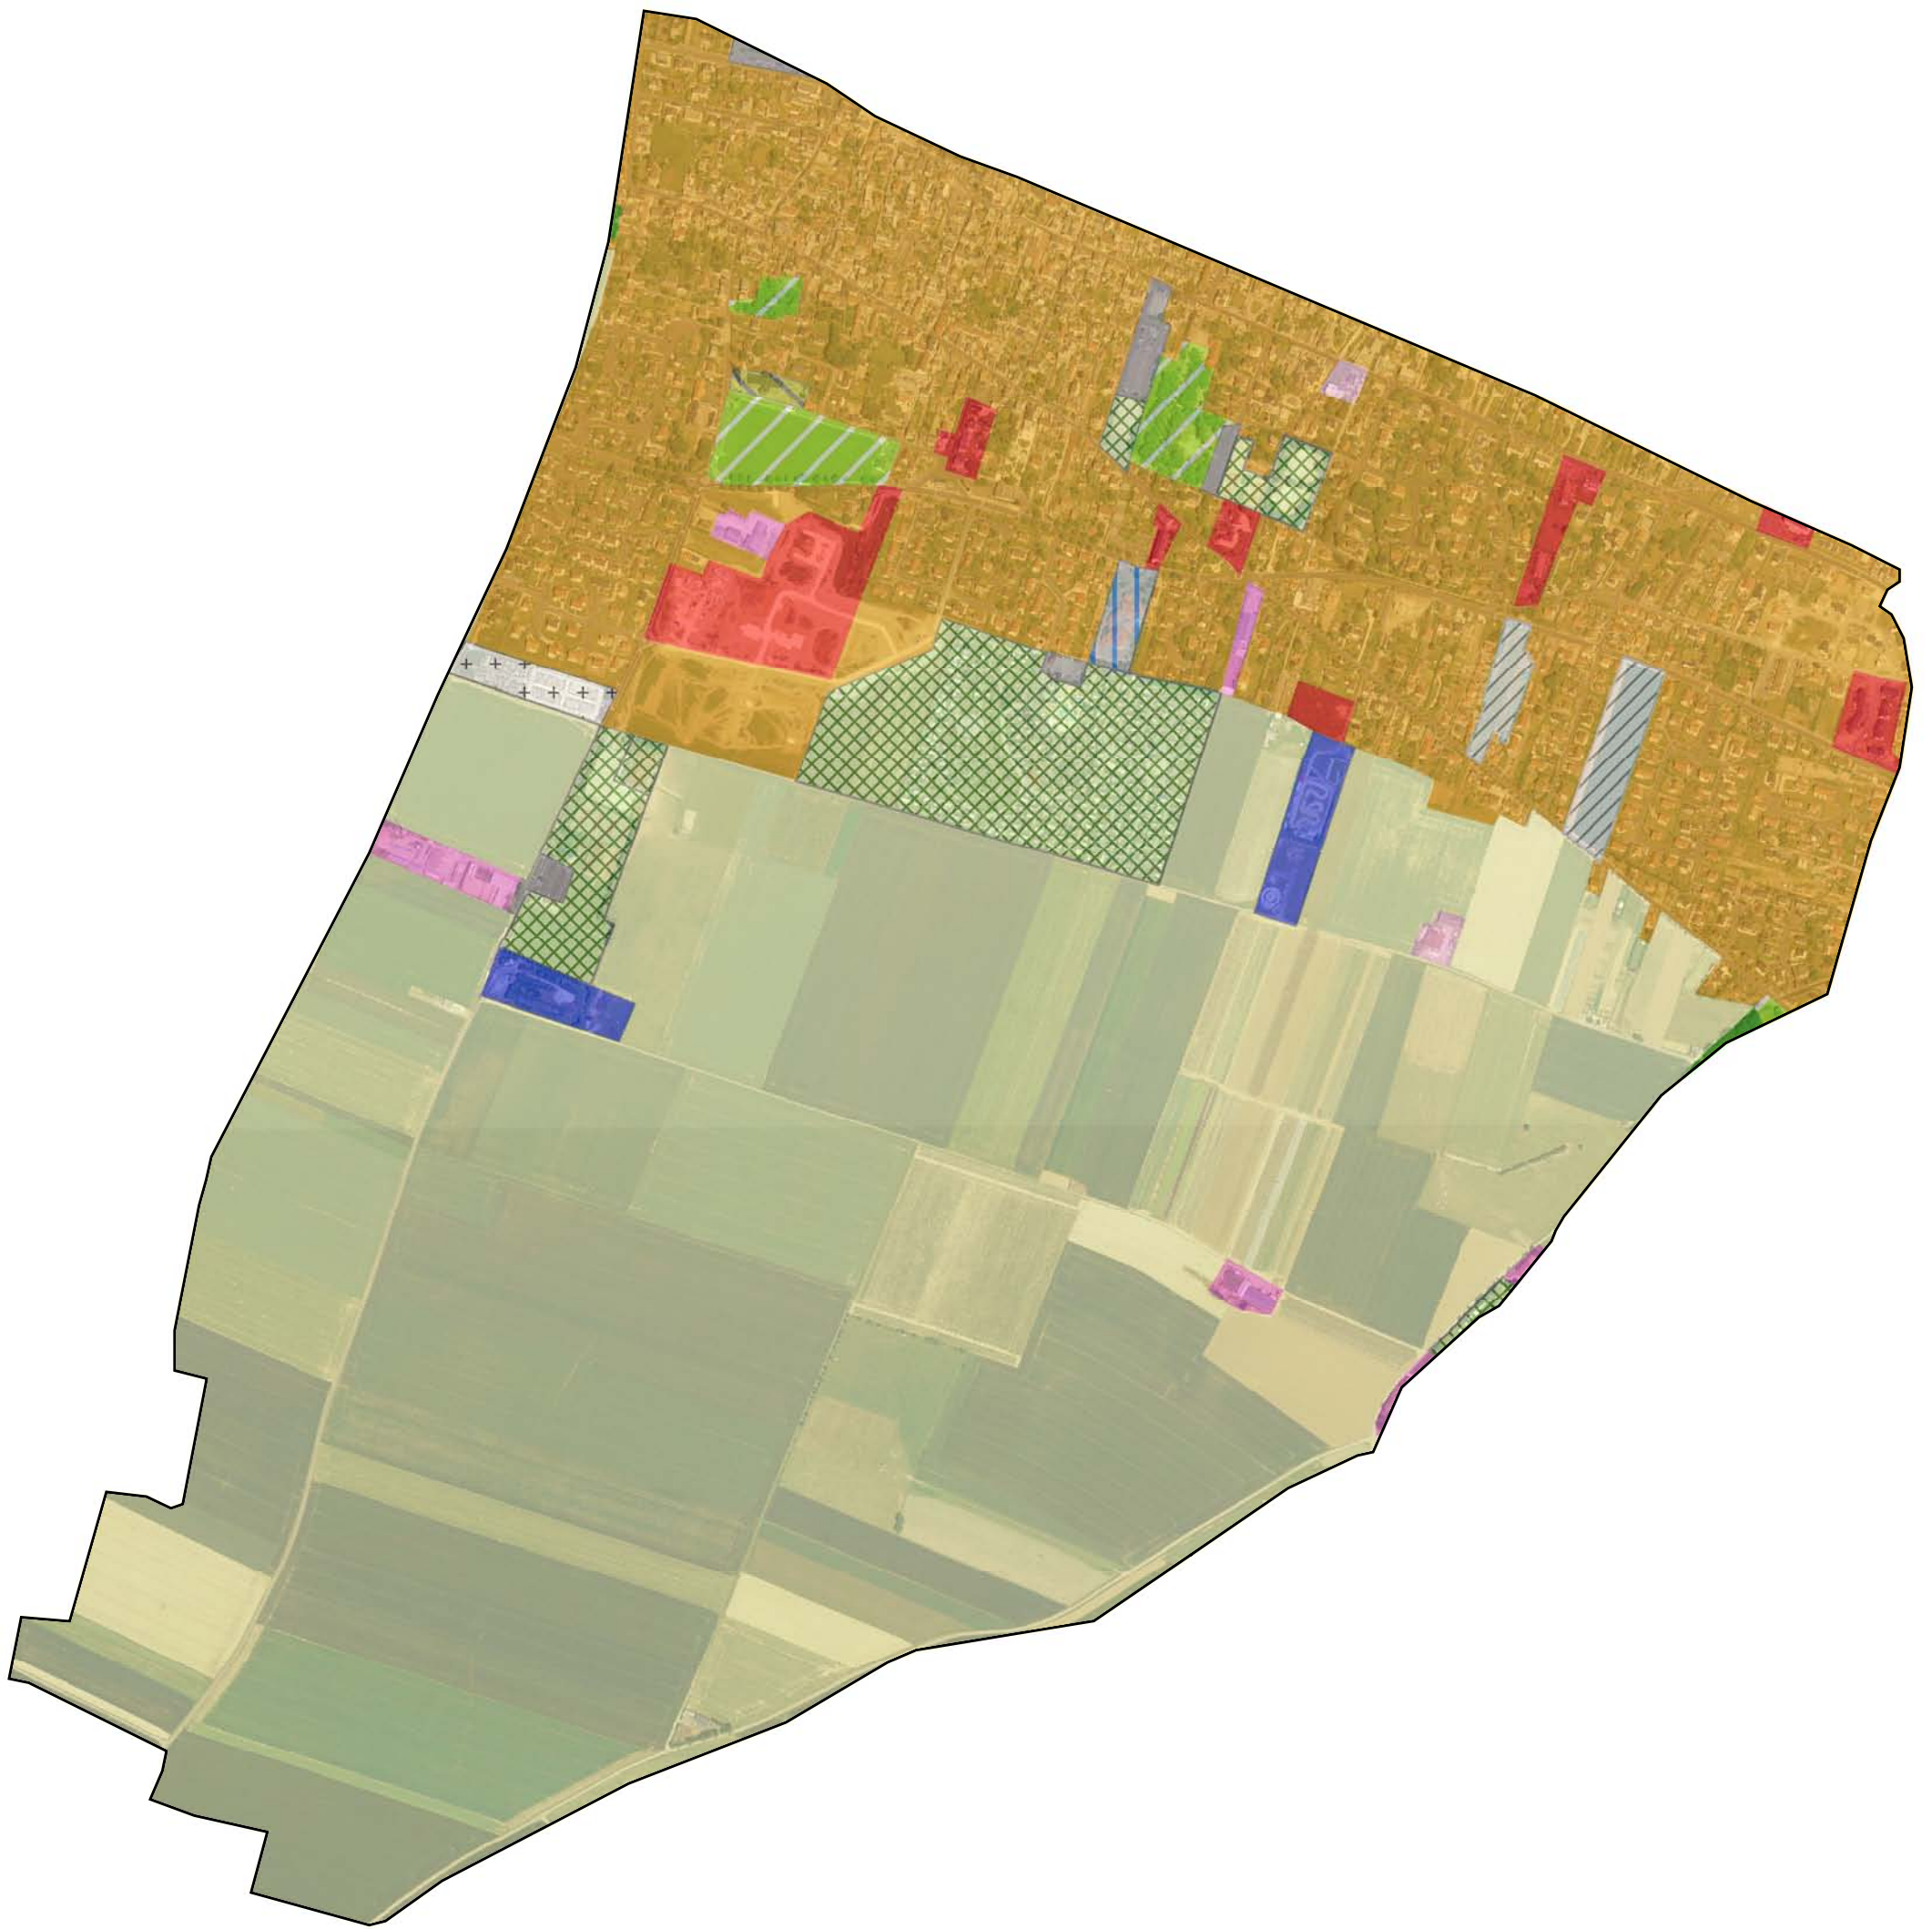

Mode d'occupation du sol : Commune de Saint-Aubin-sur-mer

0 125 250 500 mètres

Sources : Ortho-photos 2006 CG 14
Réalisation : AUCAME 2008