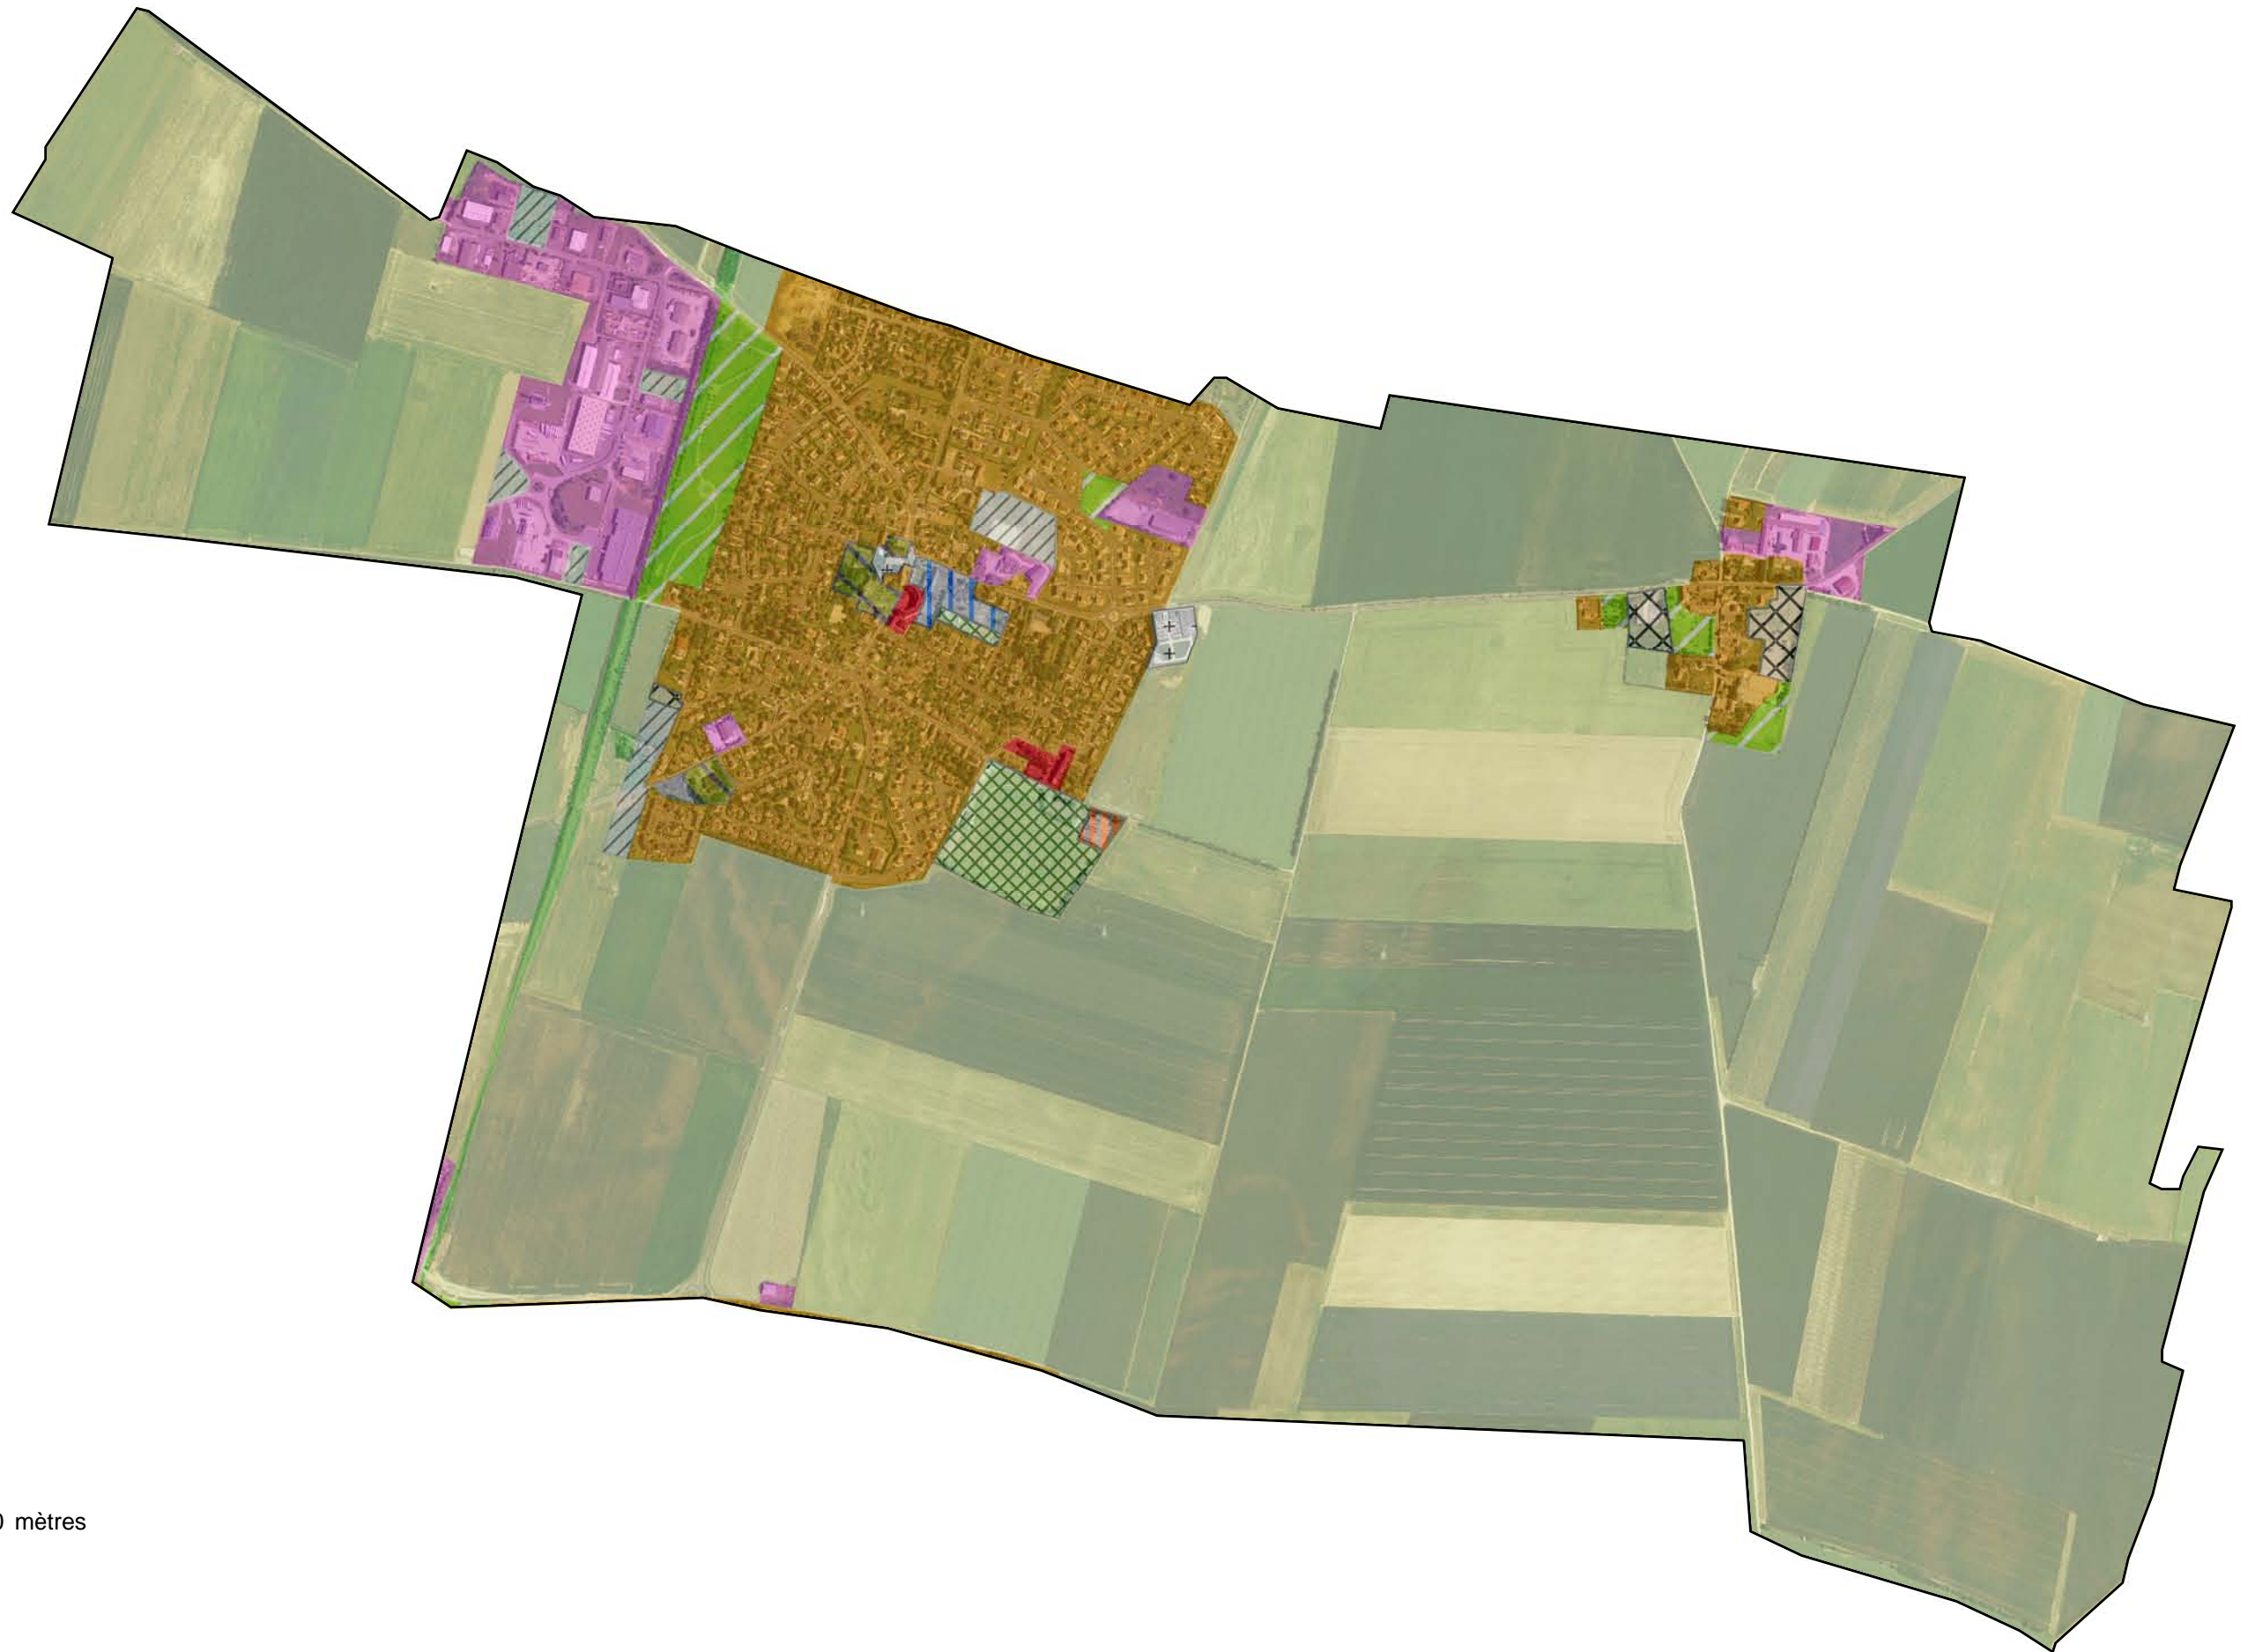

Mode d'occupation du sol 2008 : Commune de Soliers

0 125 250 500 mètres

Sources : Ortho-photos 2006 CG 14
Réalisation : AUCAME 2009