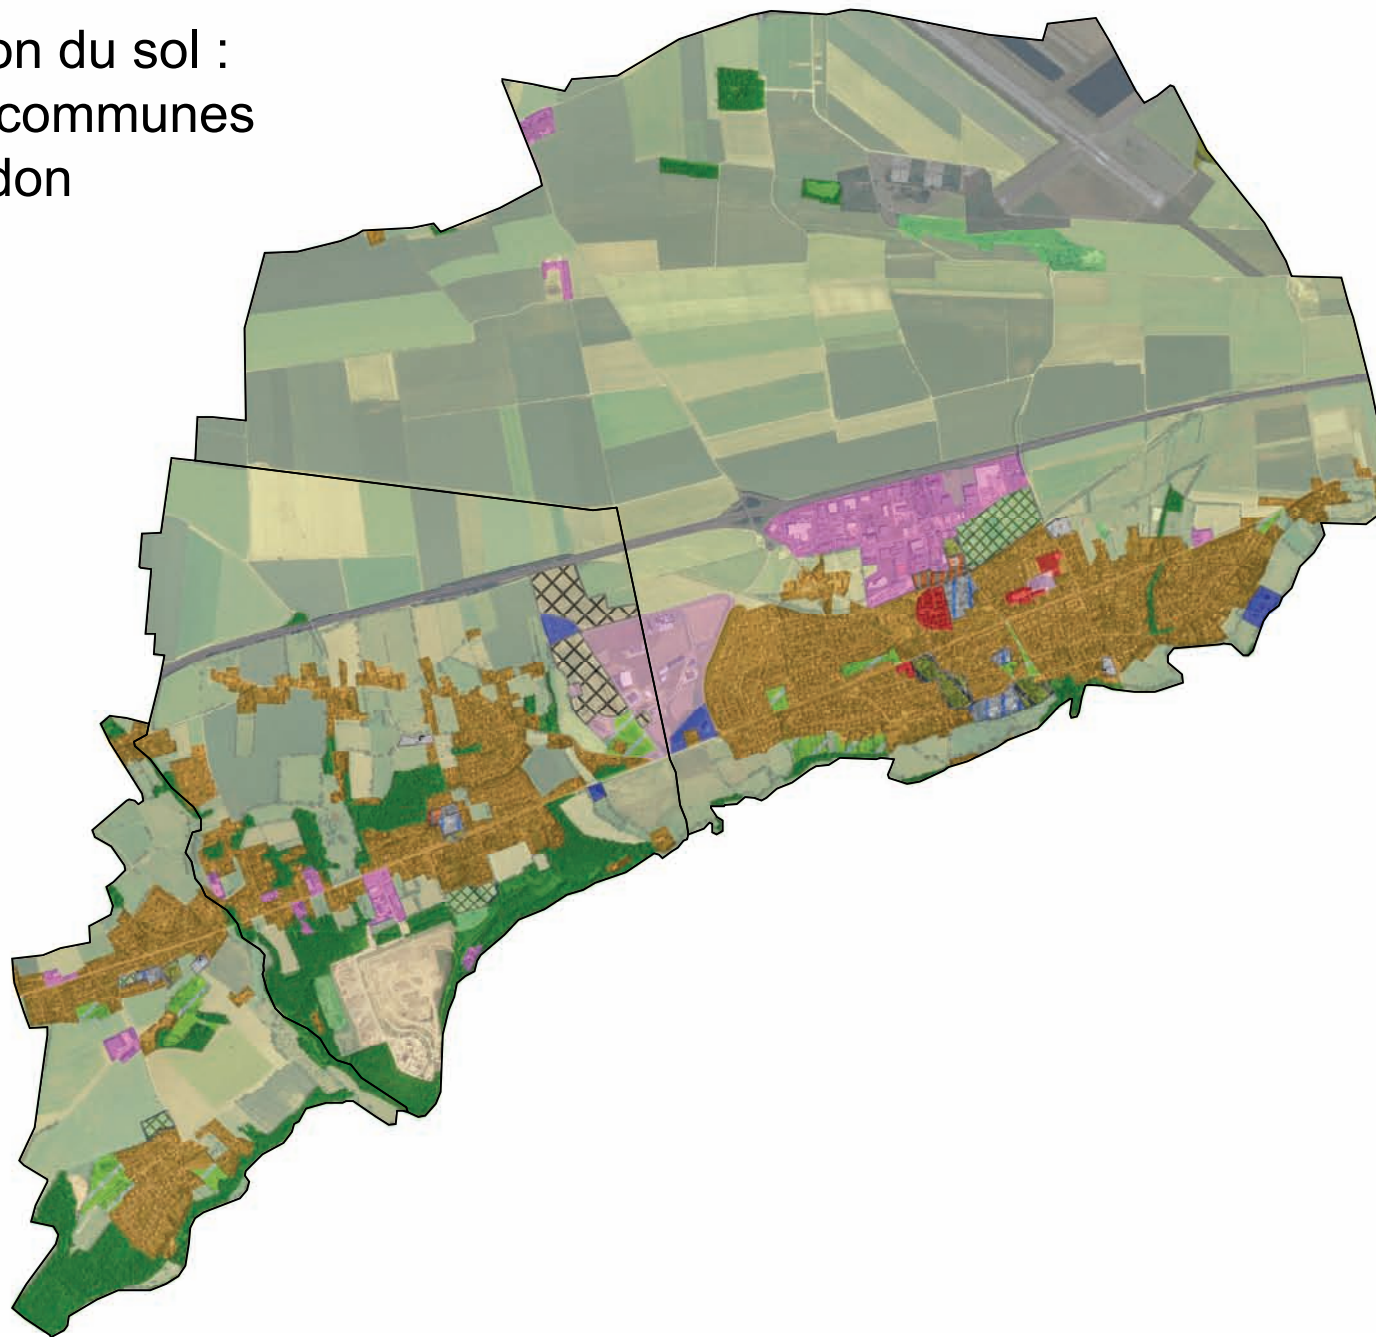

Mode d'occupation du sol : communauté de communes des Rives de l'Odon

0 500 1 000 mètres

Source : © CG14 - Orthophotoplan 2006
réalisation : © AUCAME 2008