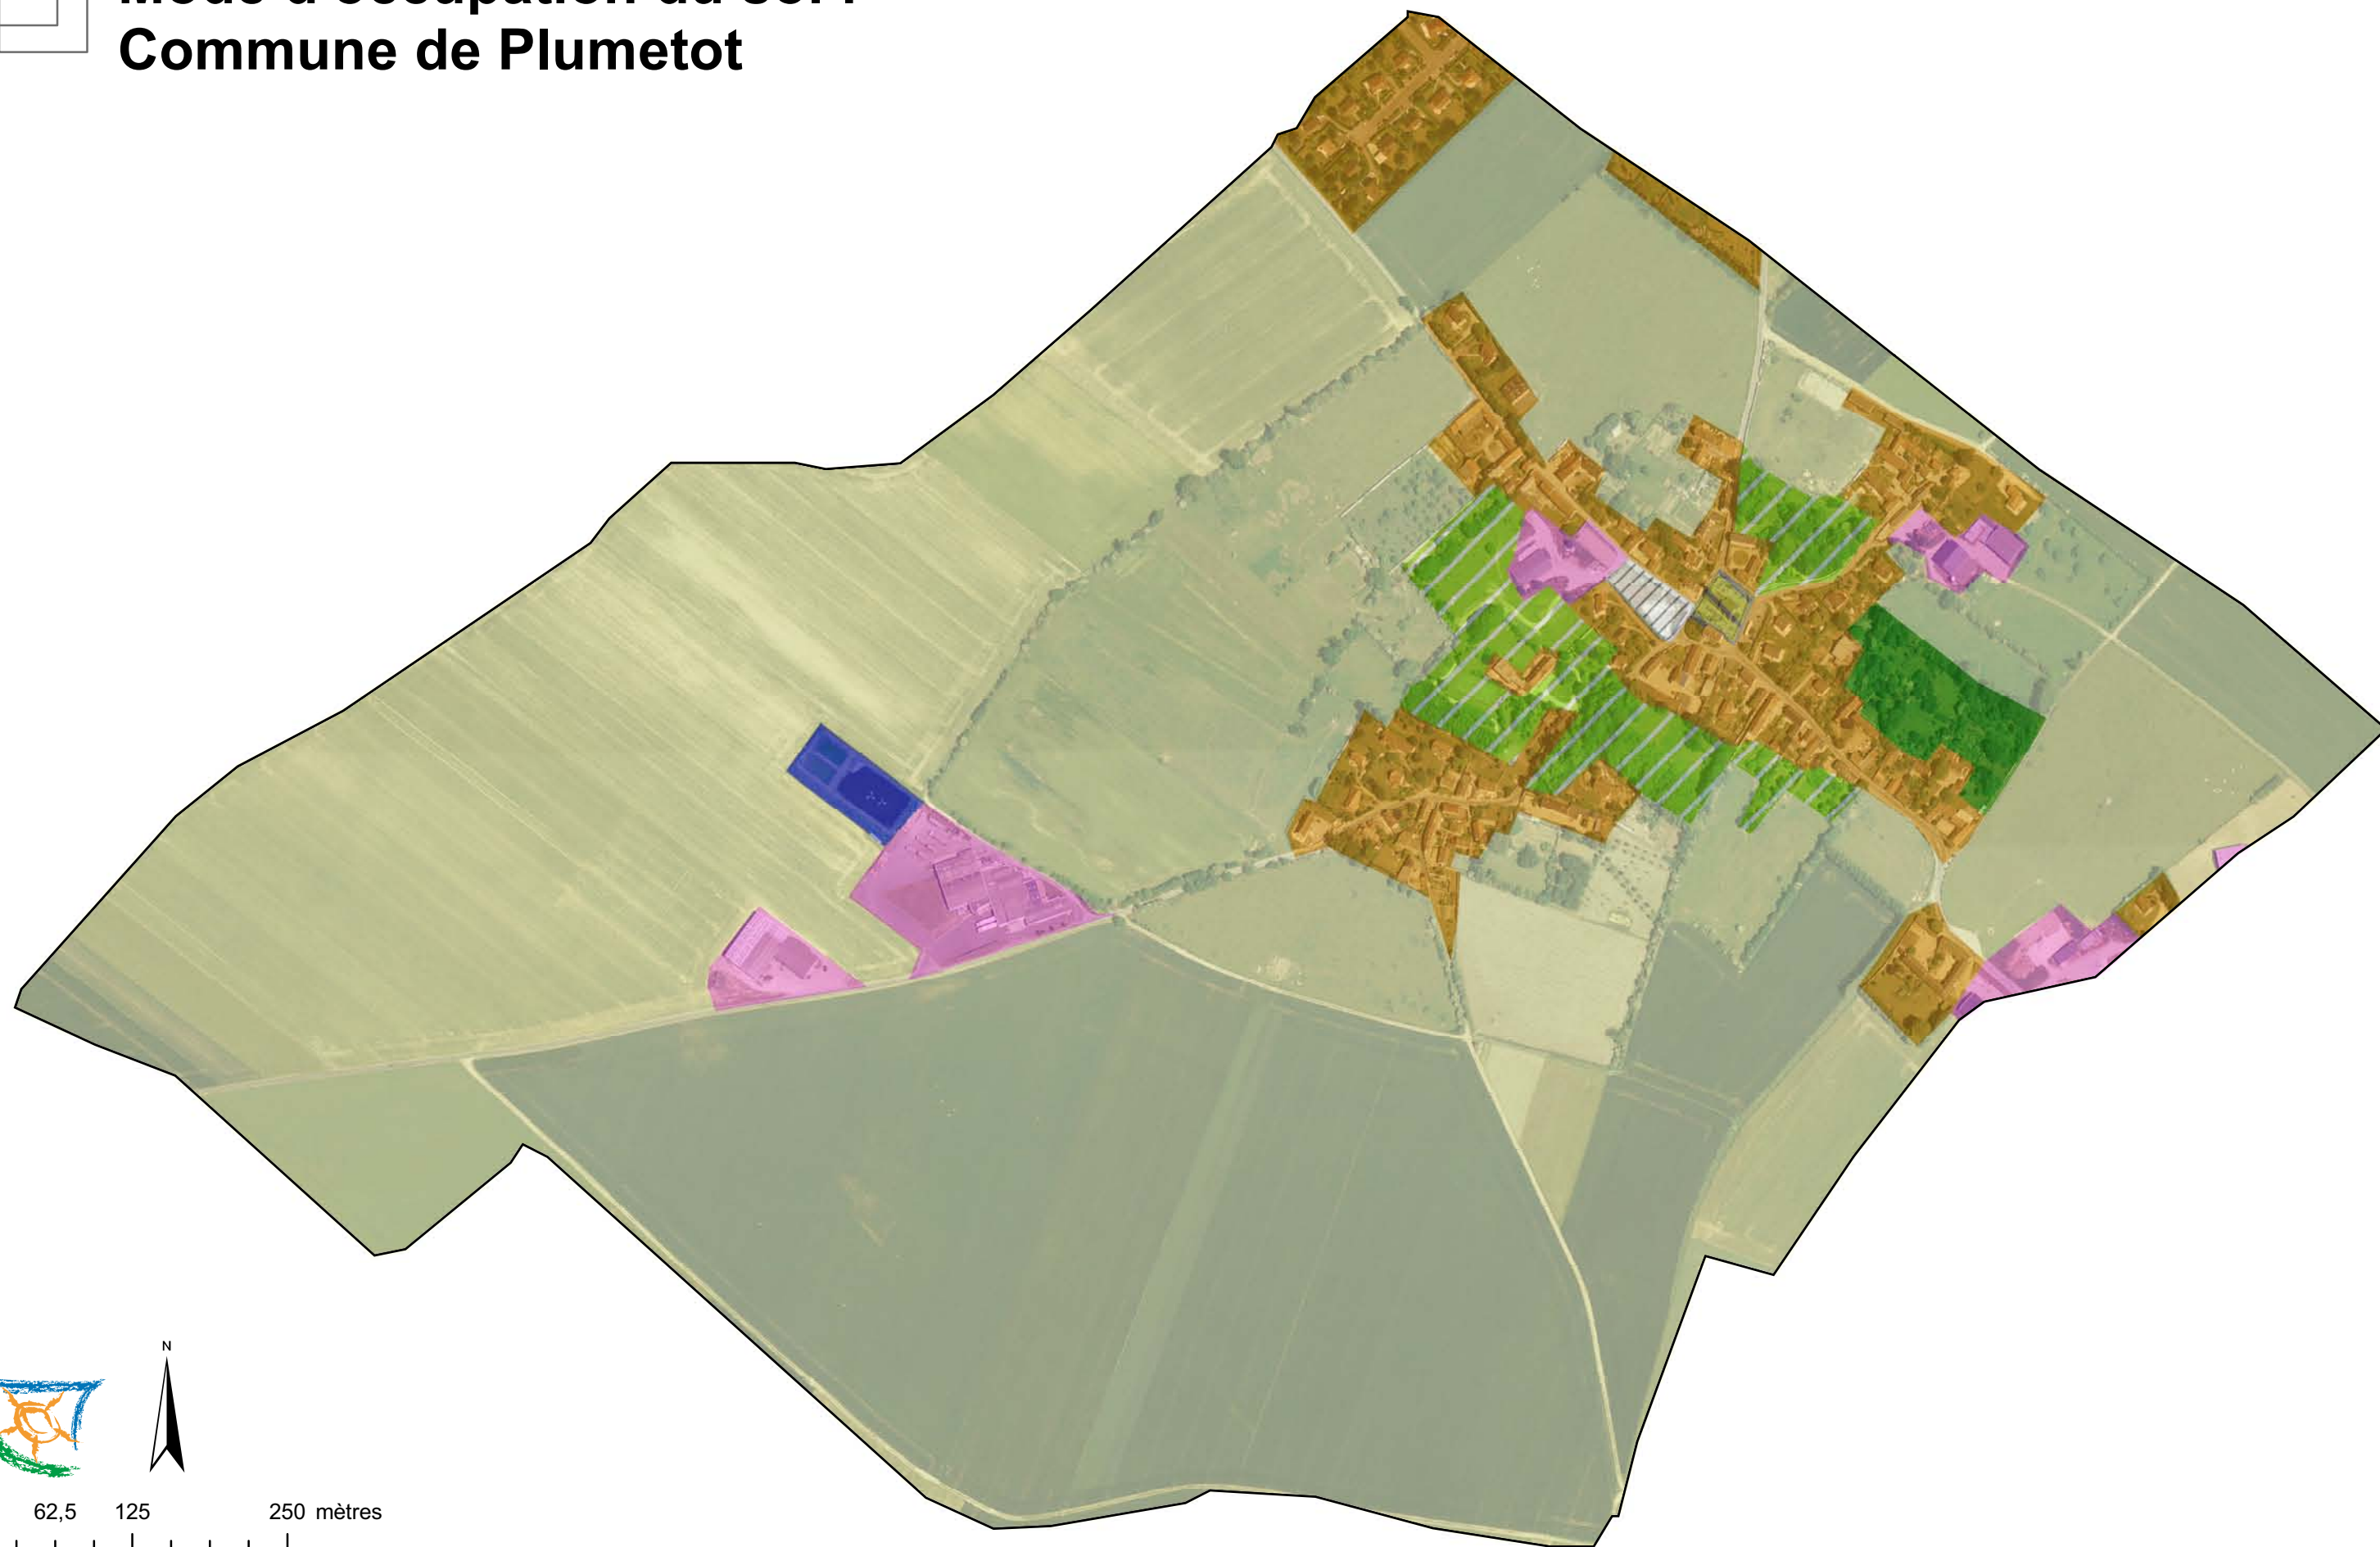

Mode d'occupation du sol : Commune de Plumetot

0 62,5 125 250 mètres

Sources : Ortho-photos 2006 CG 14
Réalisation : AUCAME 2008