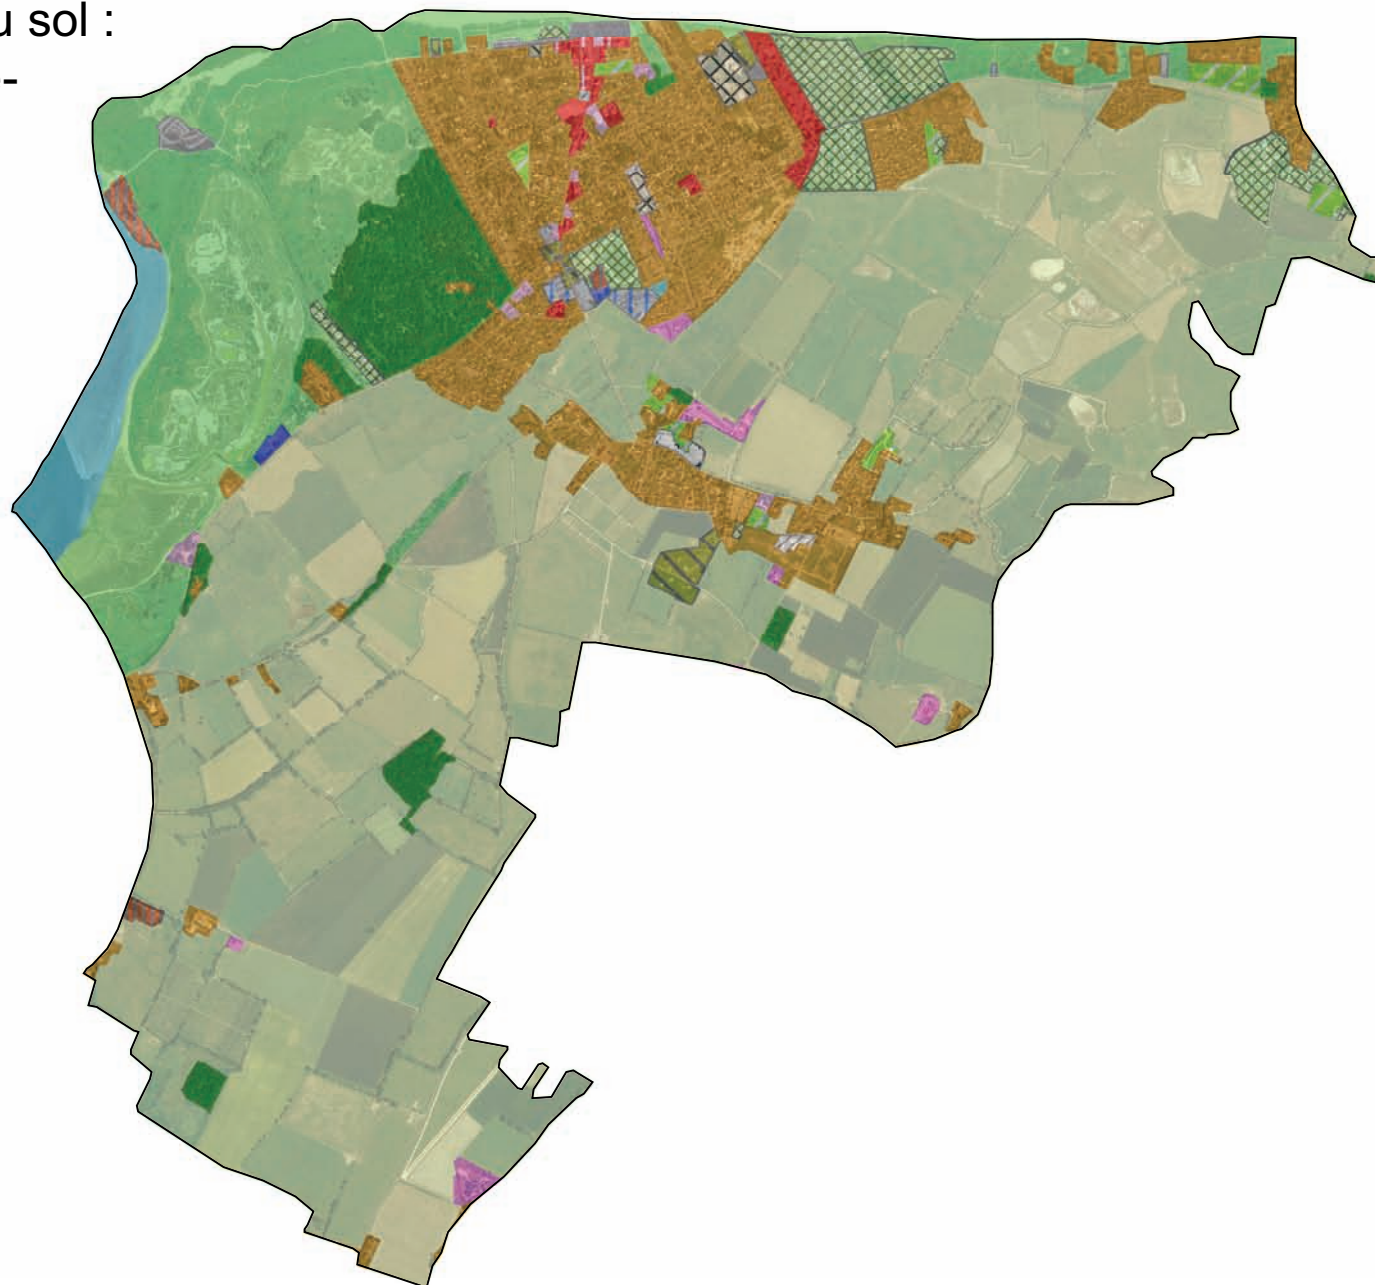

Mode d'occupation du sol : commune de Merville- Franceville-Plage

0 500 1 000 mètres

Source : © CG14 - Orthophotoplan 2006
réalisation : © AUCAME 2009