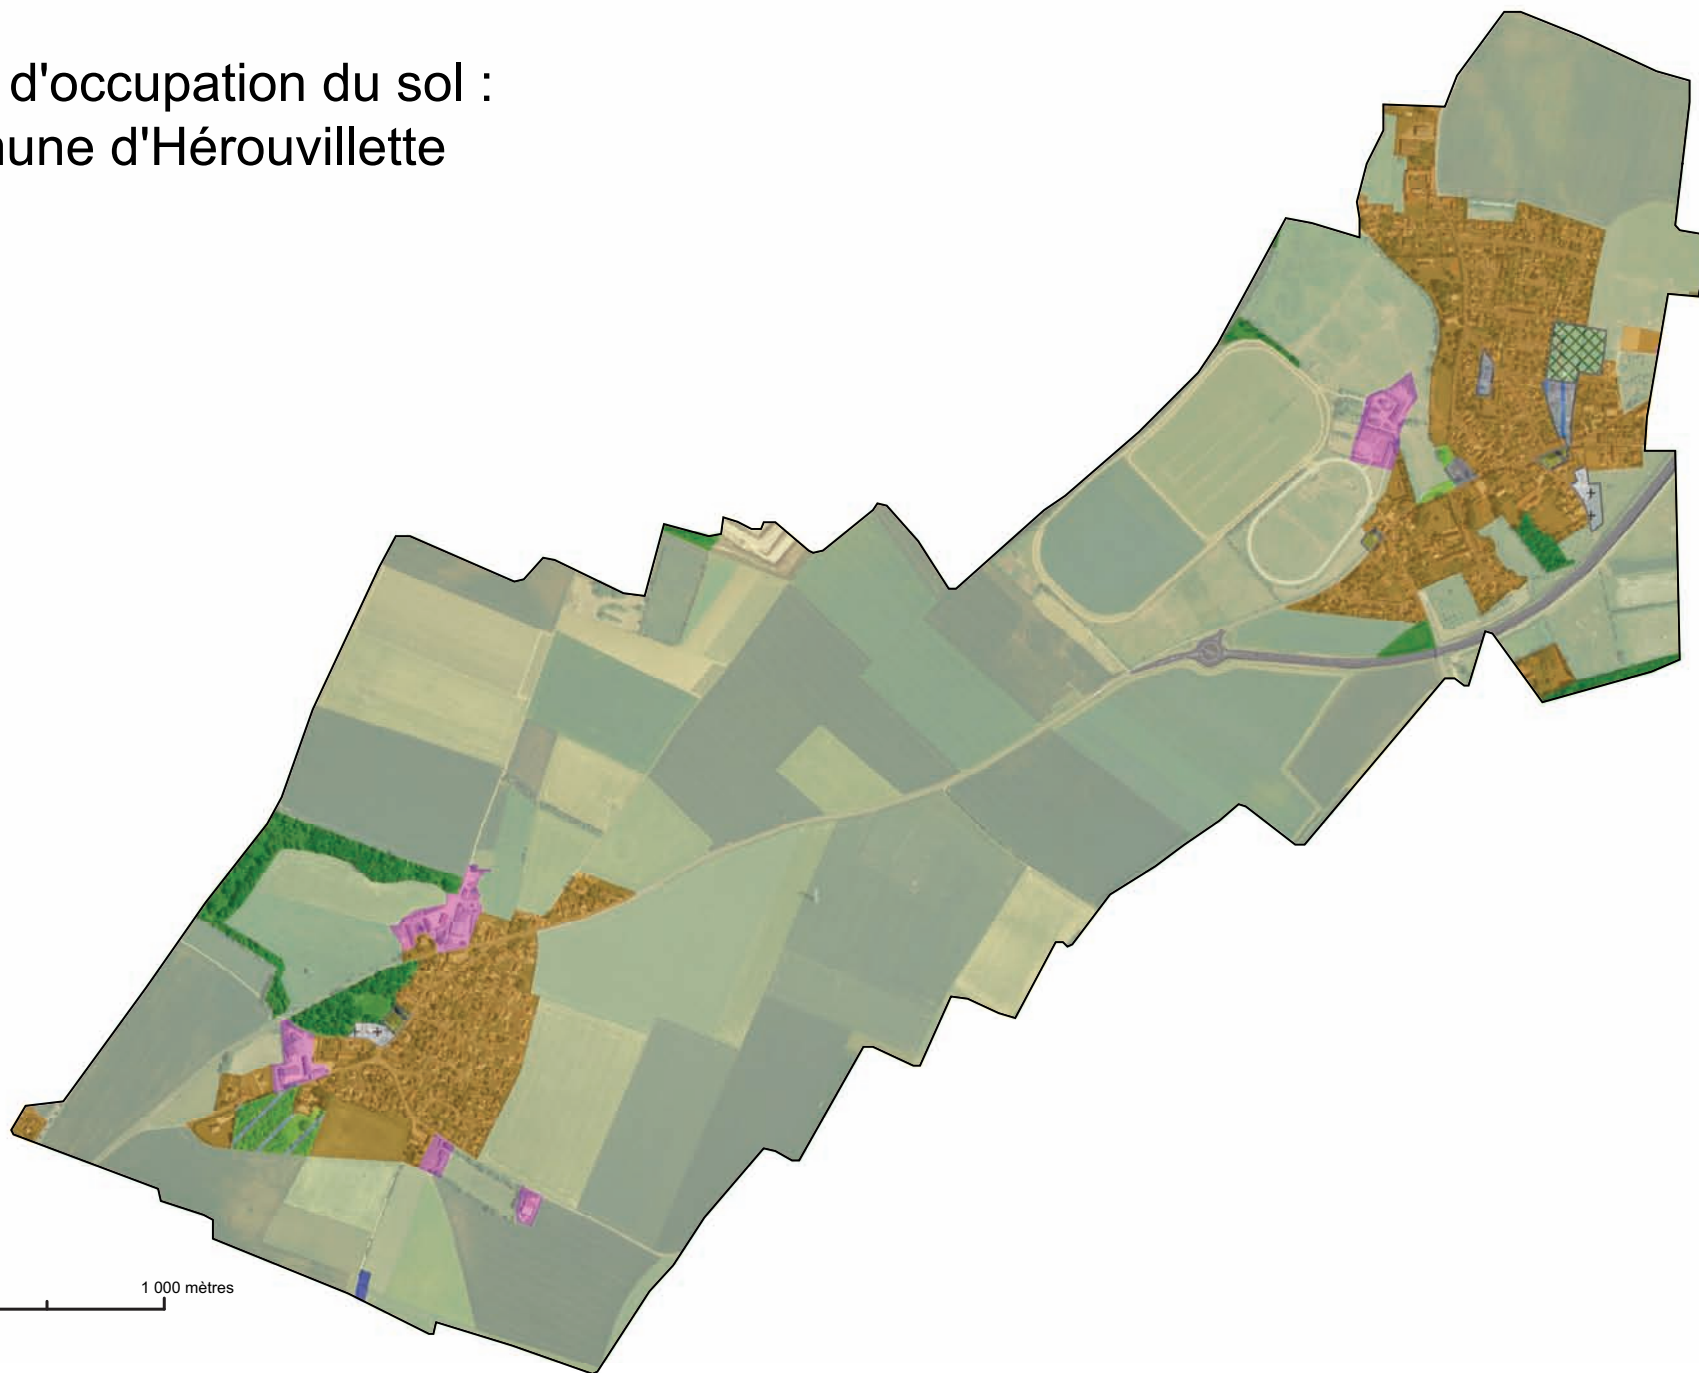

# Mode d'occupation du sol : commune d'Hérouvillette

0 500 1 000 mètres

Source : © CG14 - Orthophotoplan 2006  
réalisation : © AUCAME 2009