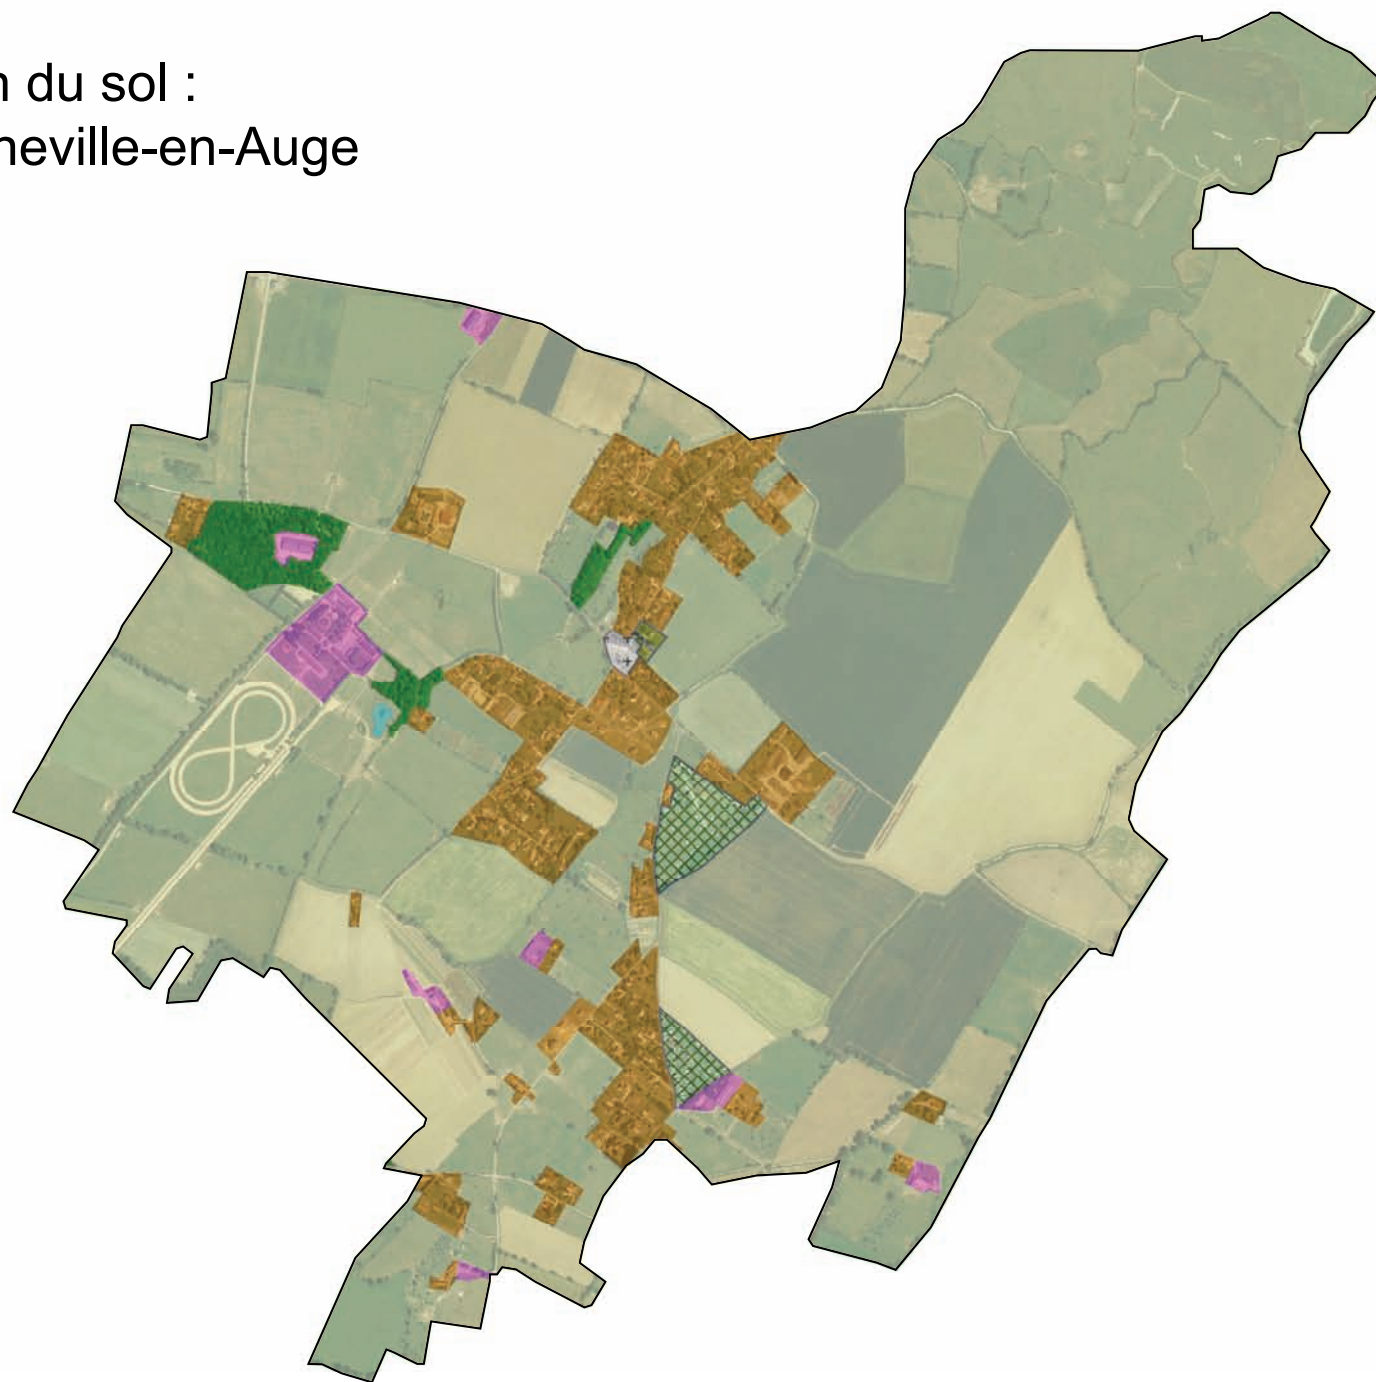

Mode d'occupation du sol : commune de Gonneville-en-Auge

0 500 1 000 mètres

Source : © CG14 - Orthophotoplan 2006
réalisation : © AUCAME 2009