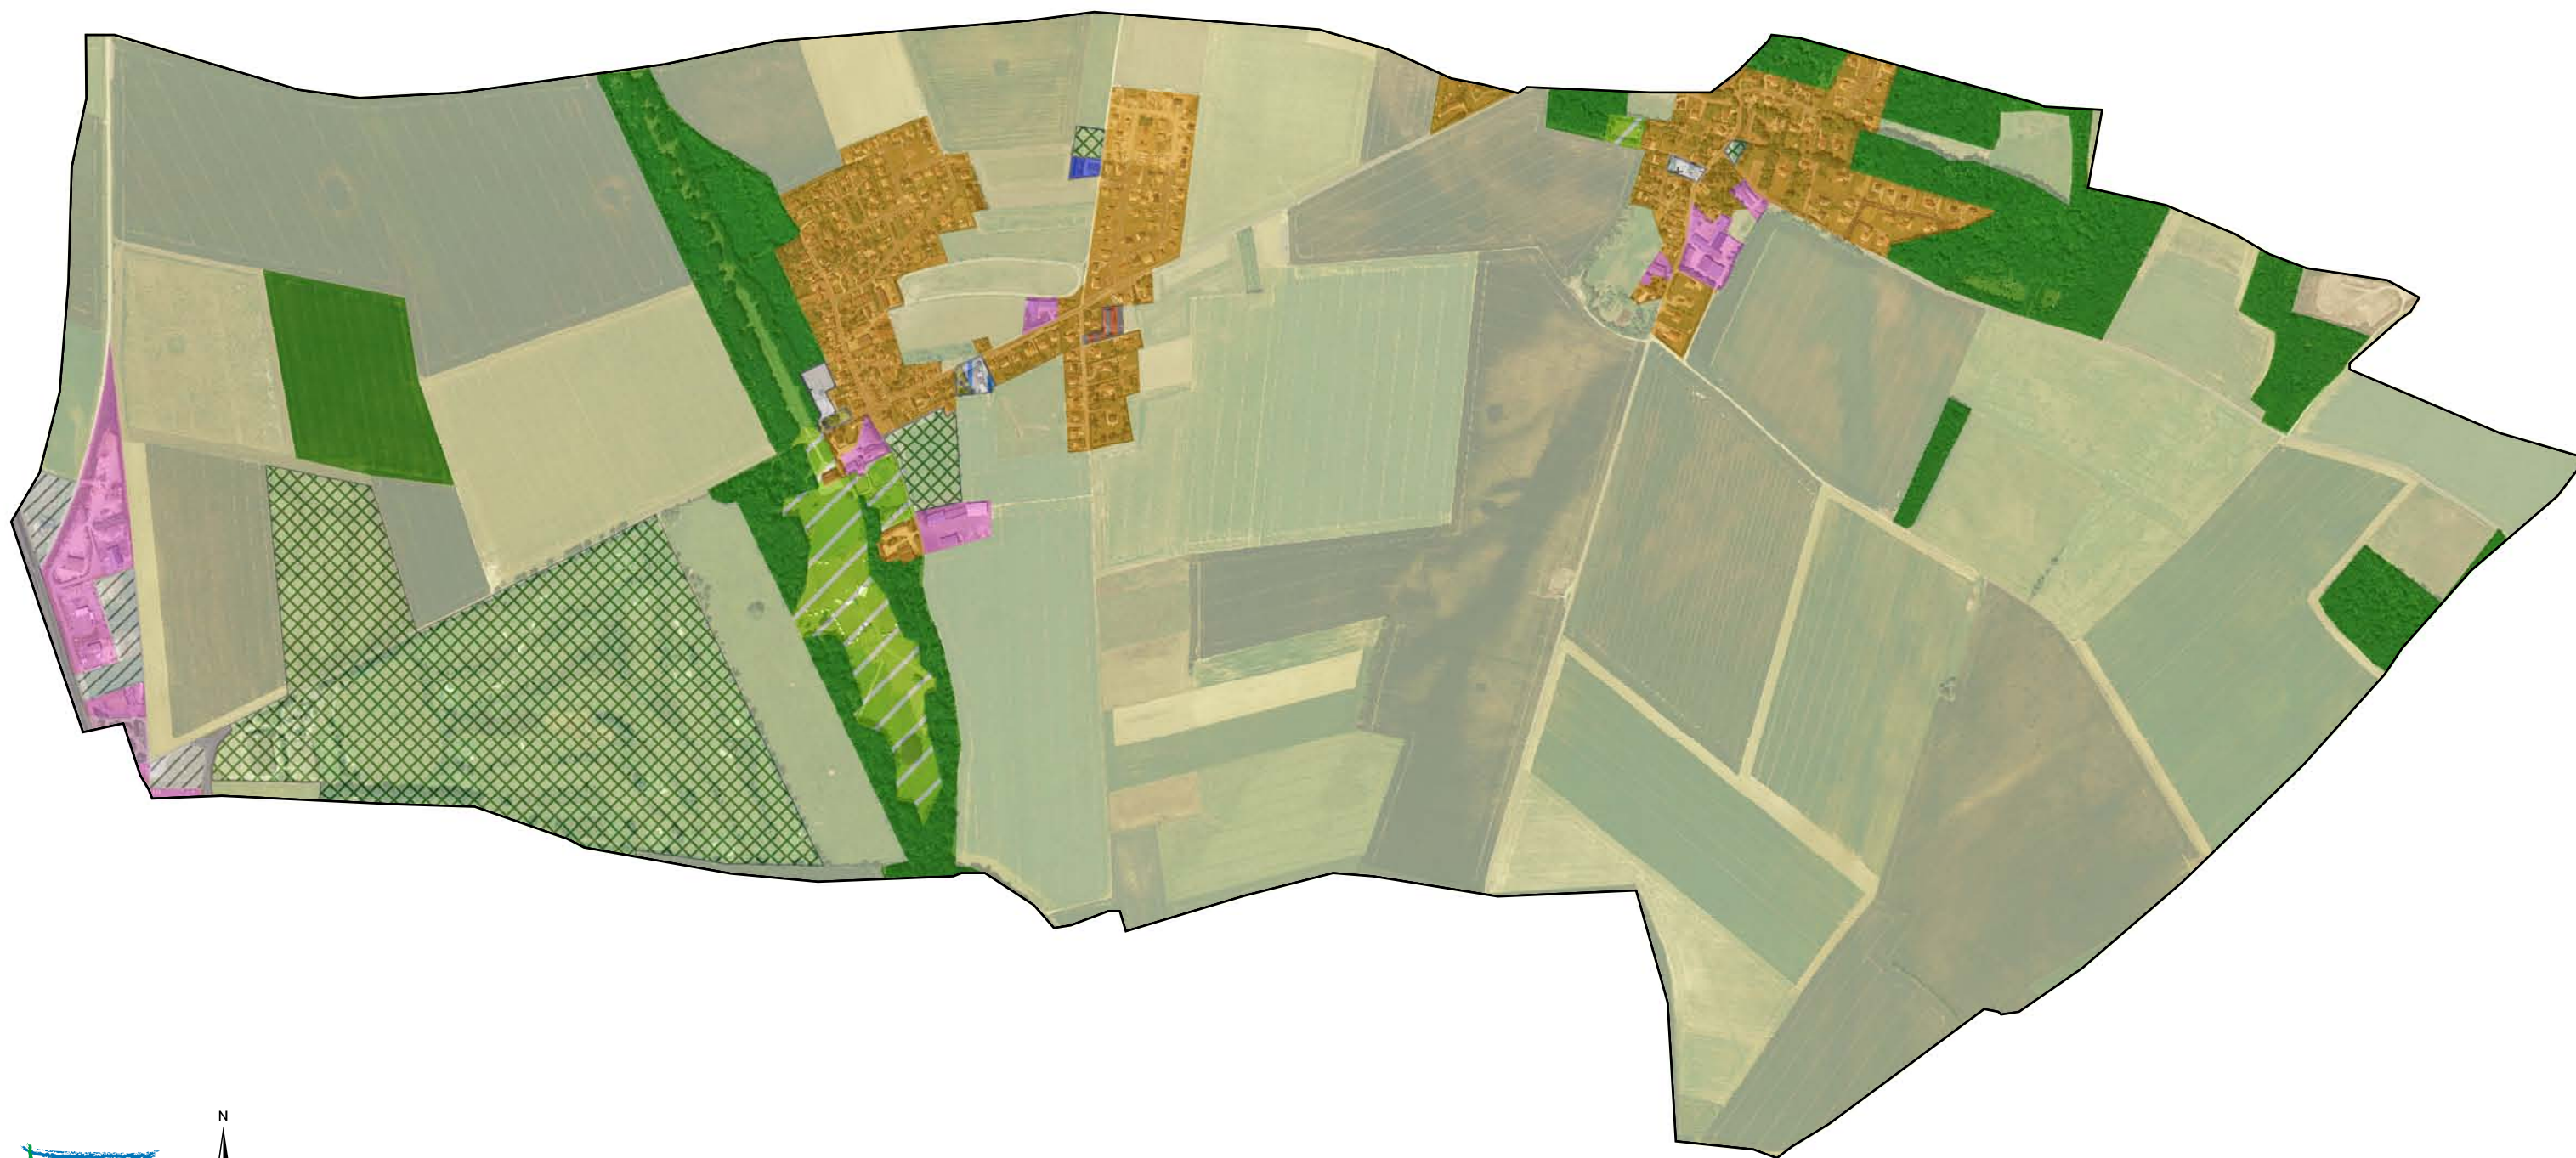

Mode d'occupation du sol 2008 : Commune de Garcelles-Secqueville

0 125 250 500 mètres

Sources : Ortho-photos 2006 CG 14
Réalisation : AUCAME 2009