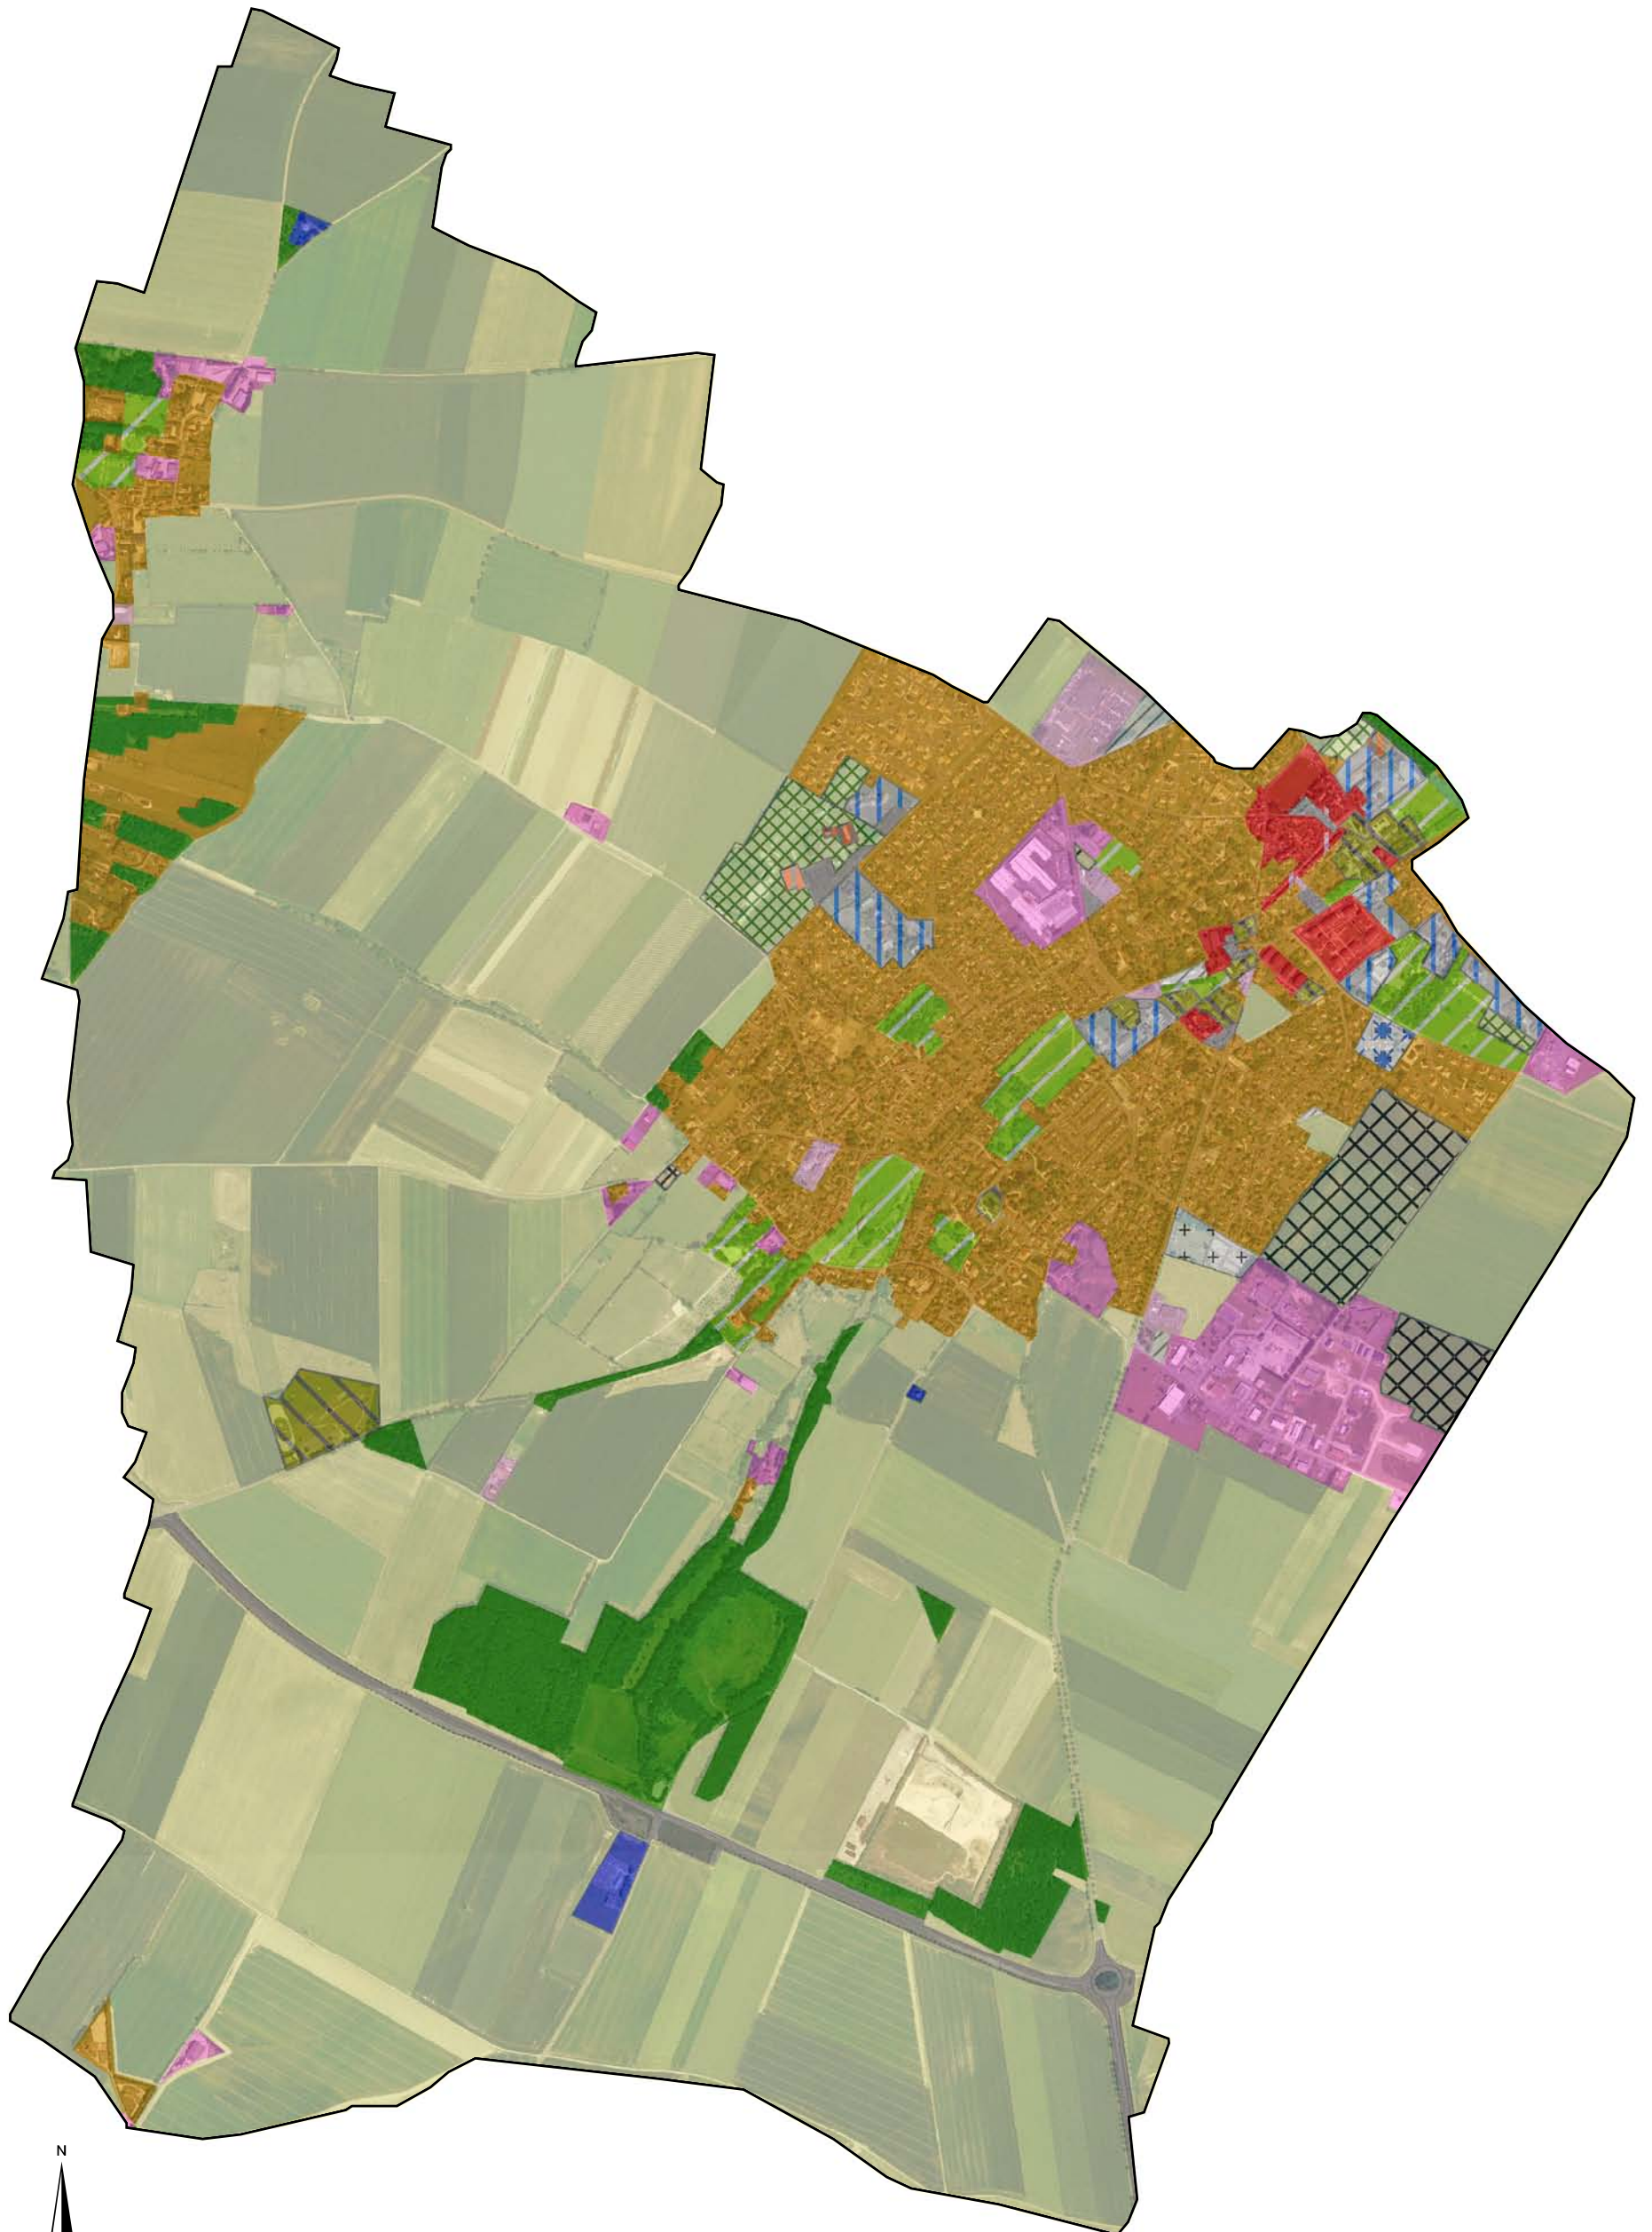

Mode d'occupation du sol : Commune de Douvres-la-Délivrande

0 250 500 1 000 mètres

Sources : Ortho-photos 2006 CG 14
Réalisation : AUCAME 2008