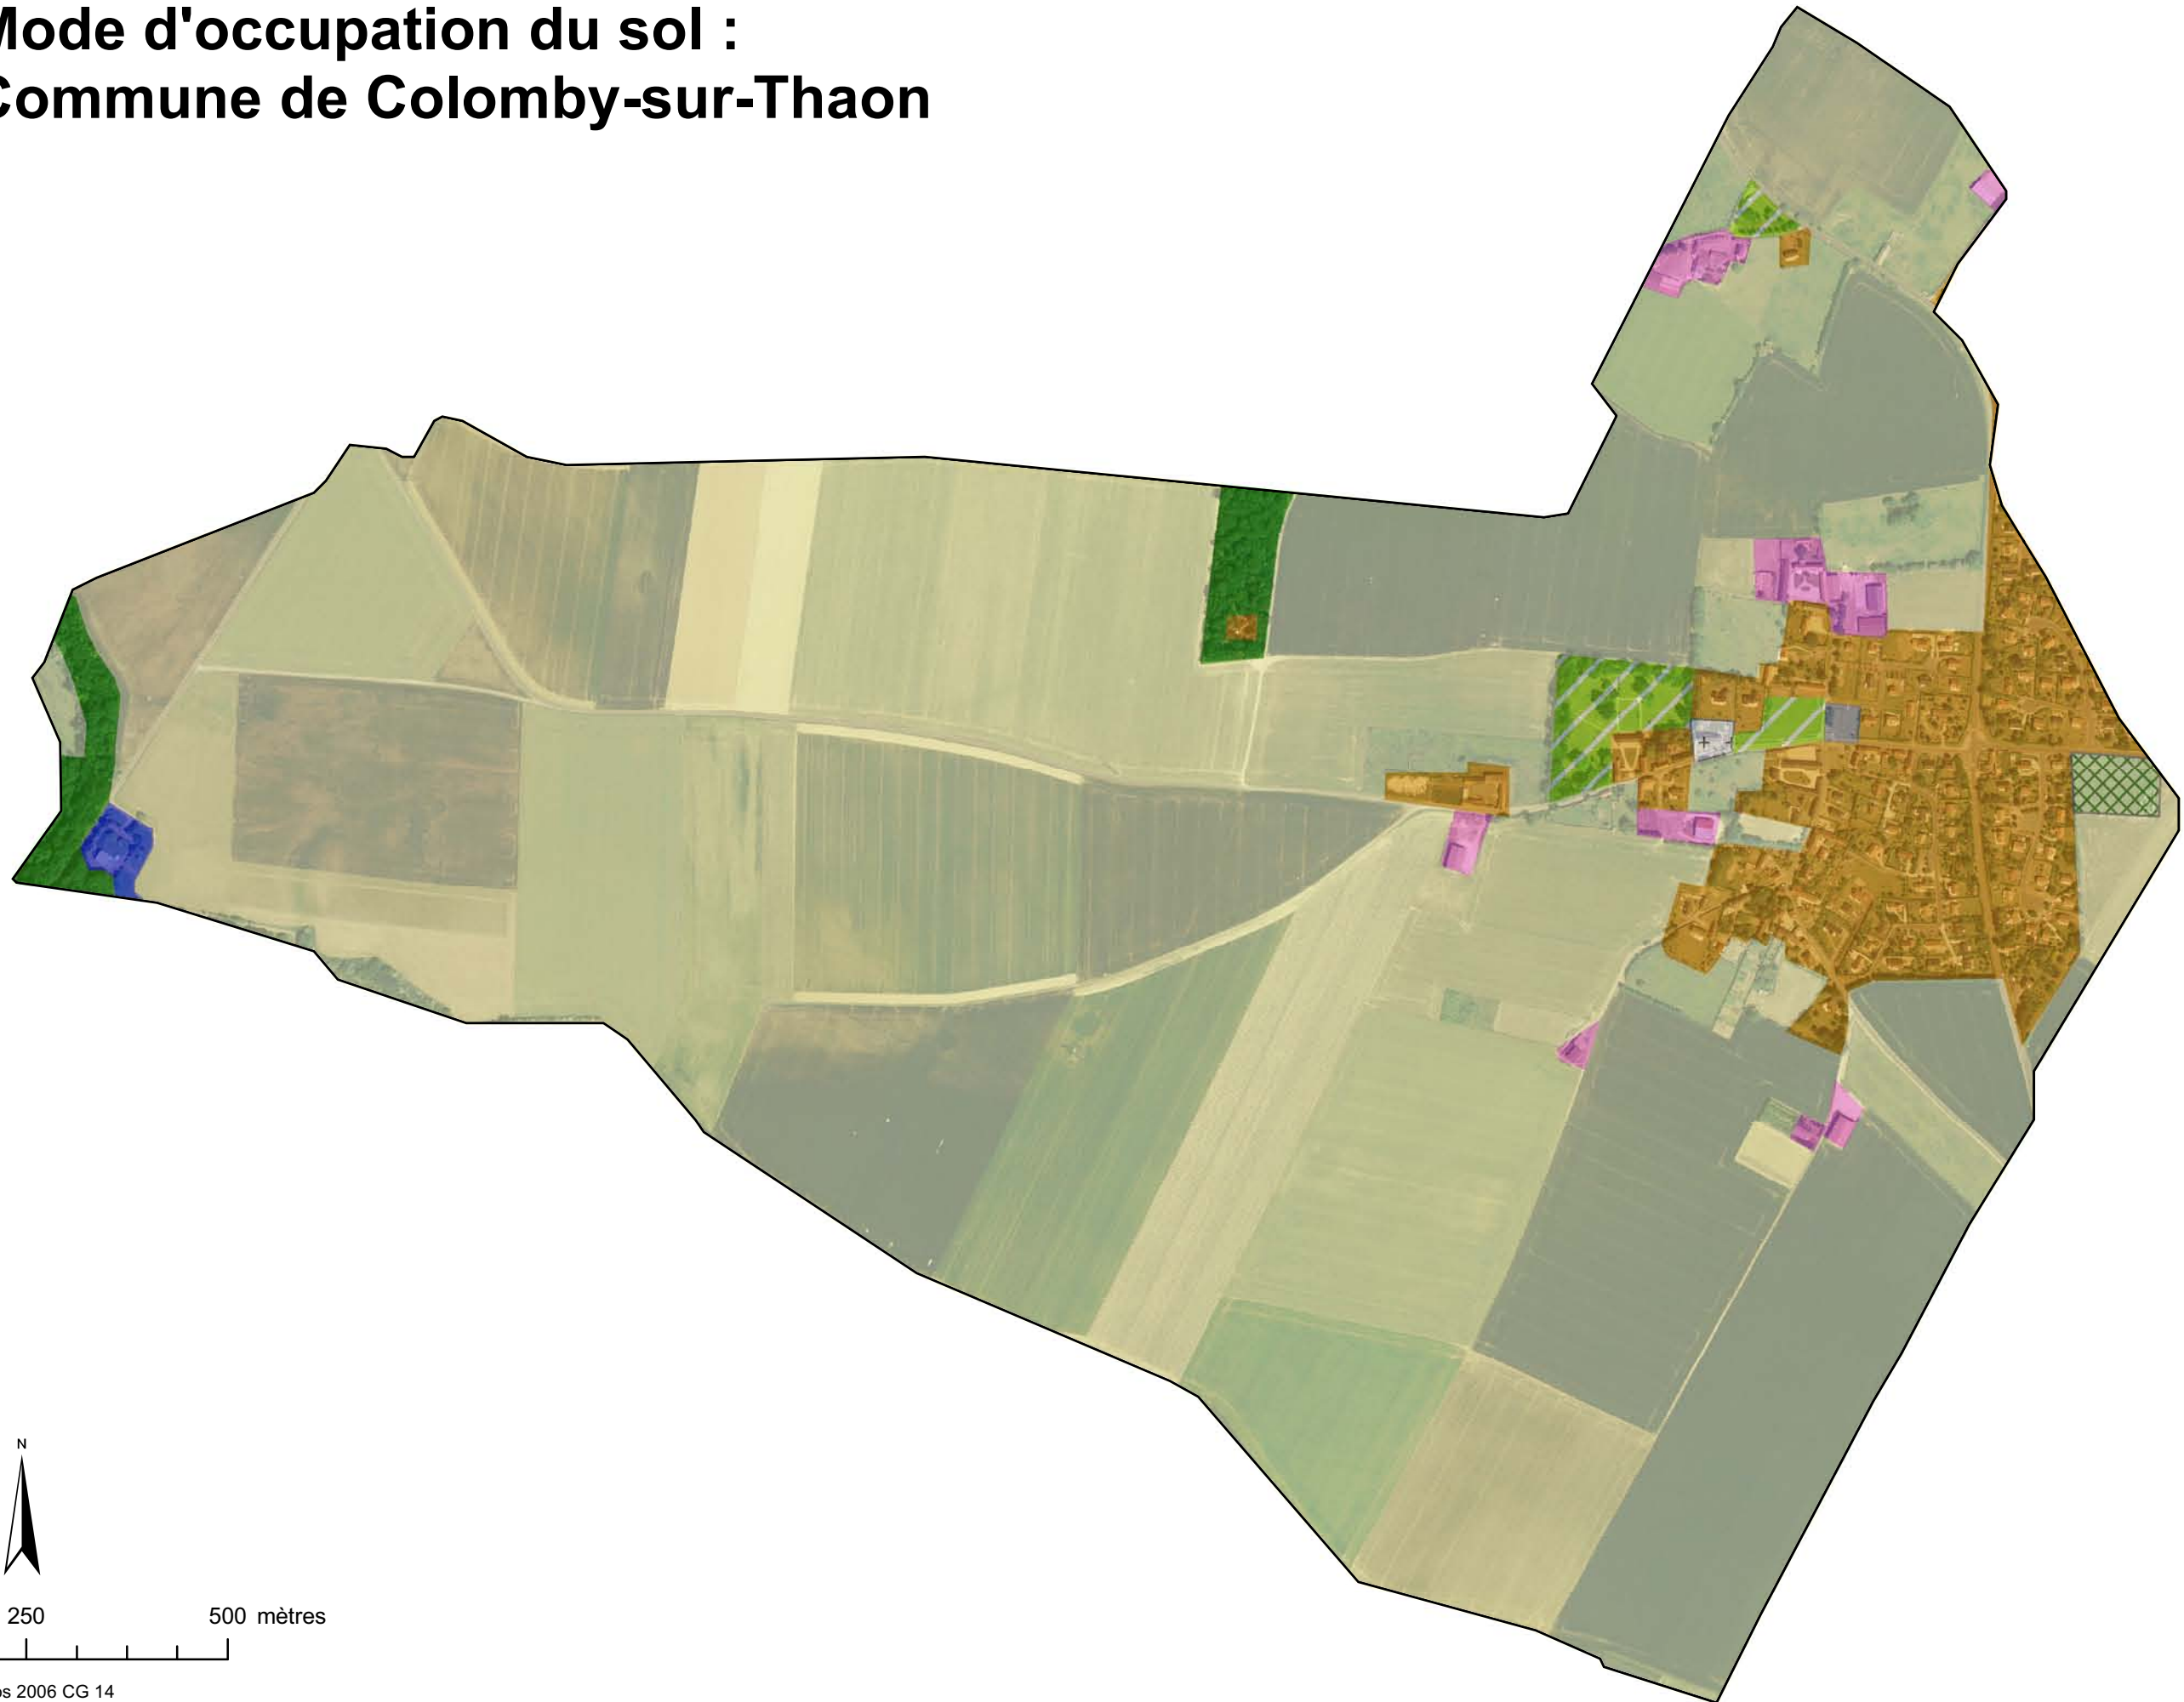

# Mode d'occupation du sol : Commune de Colomby-sur-Thaon

0 125 250 500 mètres

Sources : Ortho-photos 2006 CG 14  
Réalisation : AUCAME 2008