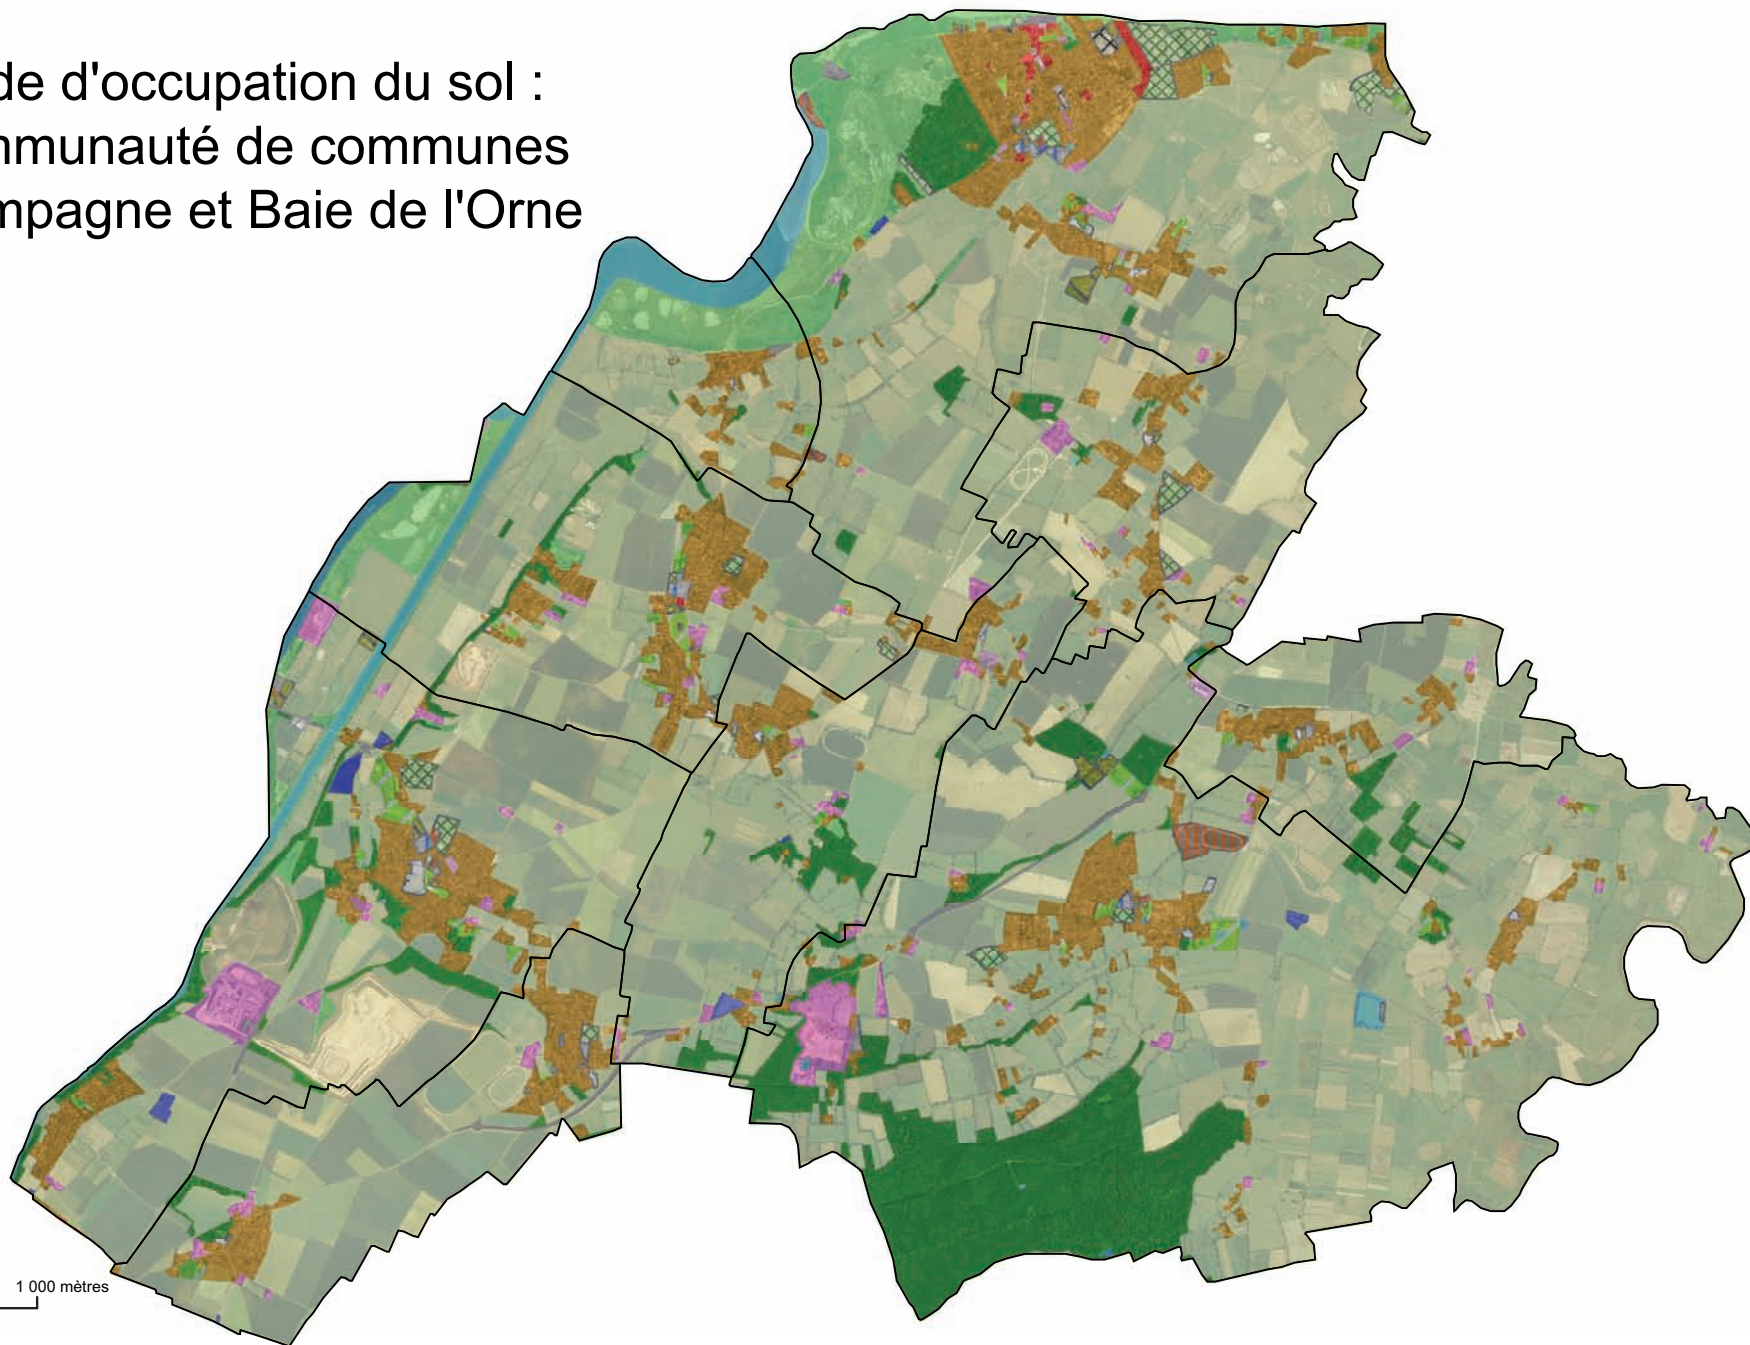

# Mode d'occupation du sol : communauté de communes Campagne et Baie de l'Orne

0 500 1 000 mètres

Source : © CG14 - Orthophotoplan 2006  
réalisation : © AUCAME 2009