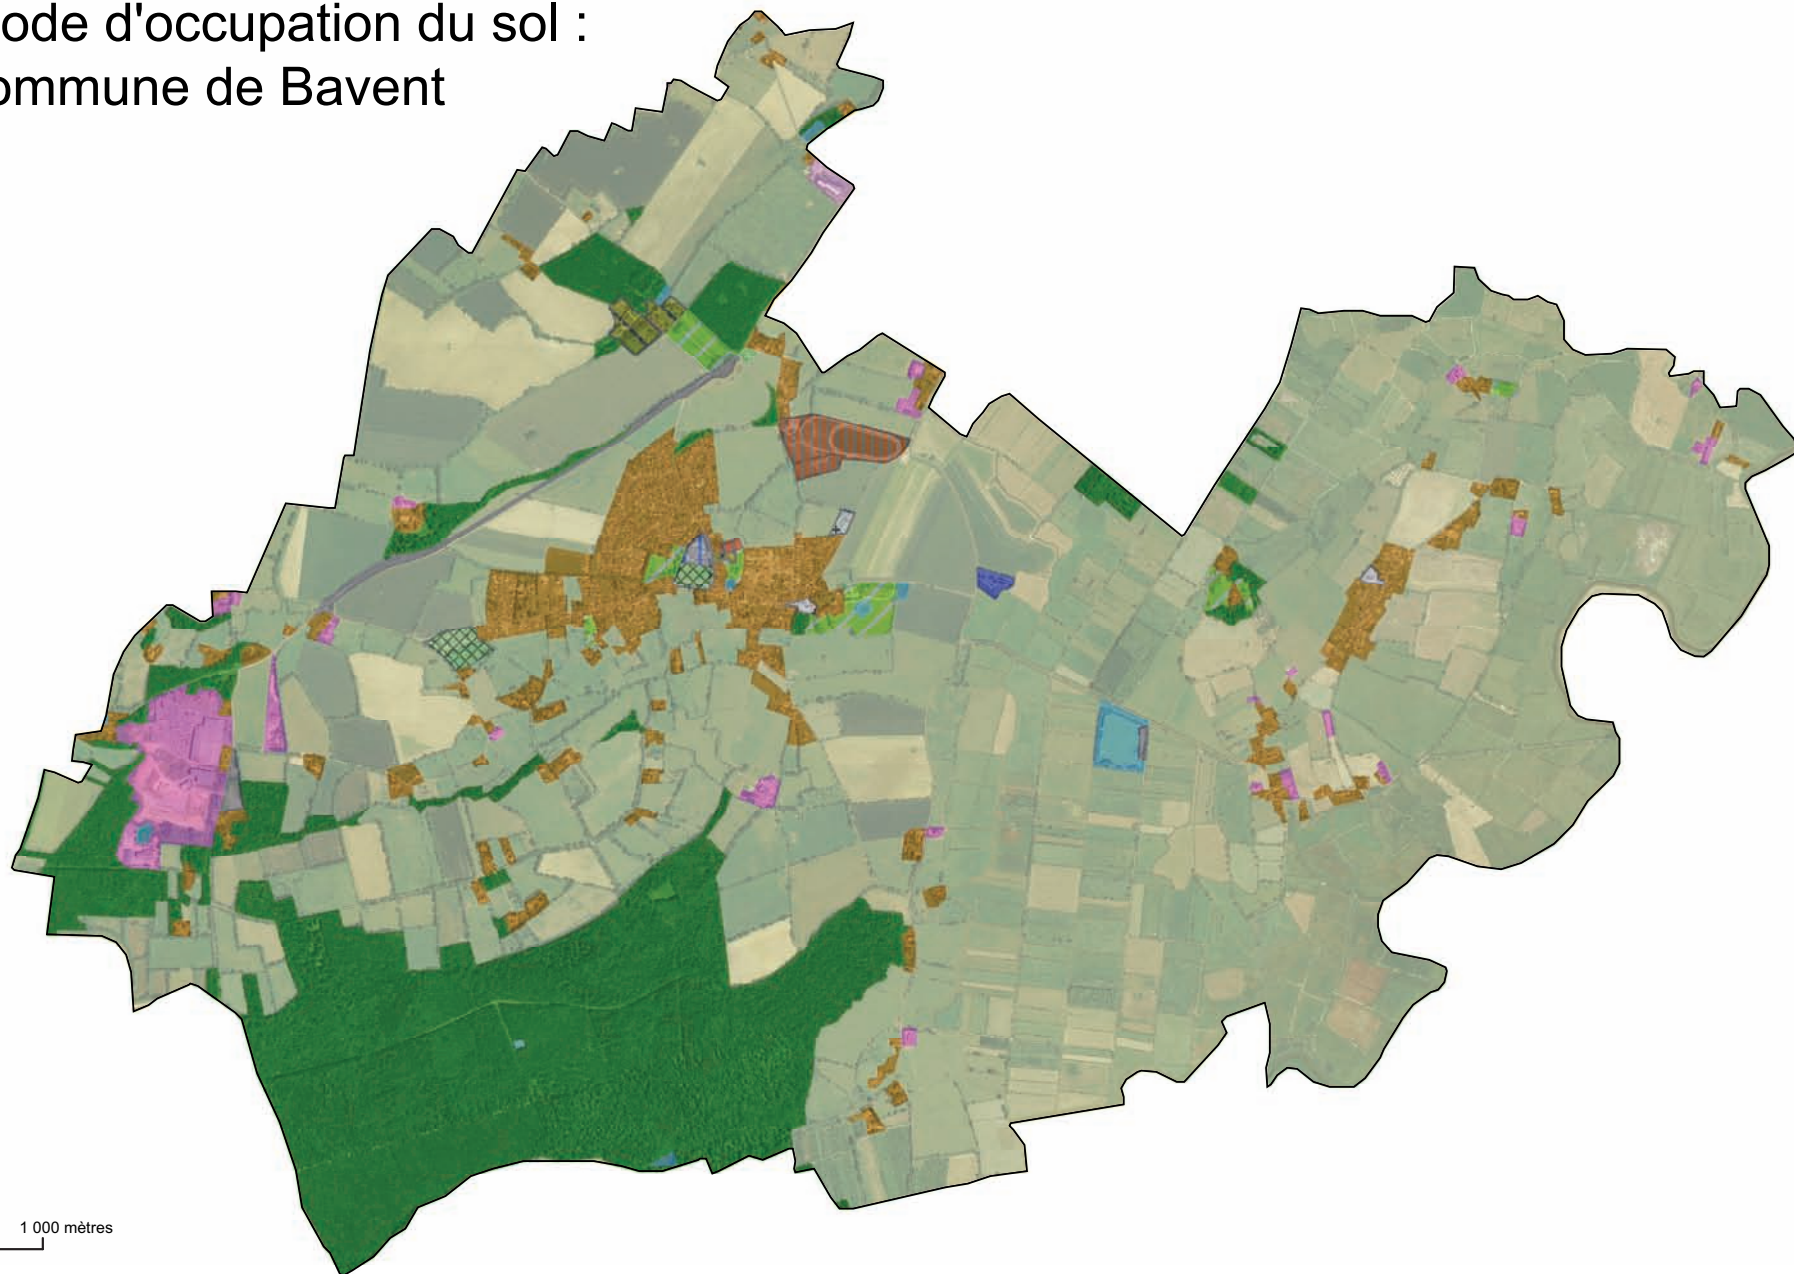

# Mode d'occupation du sol : commune de Bavent

0 500 1 000 mètres

Source : © CG14 - Orthophotoplan 2006  
réalisation : © AUCAME 2009