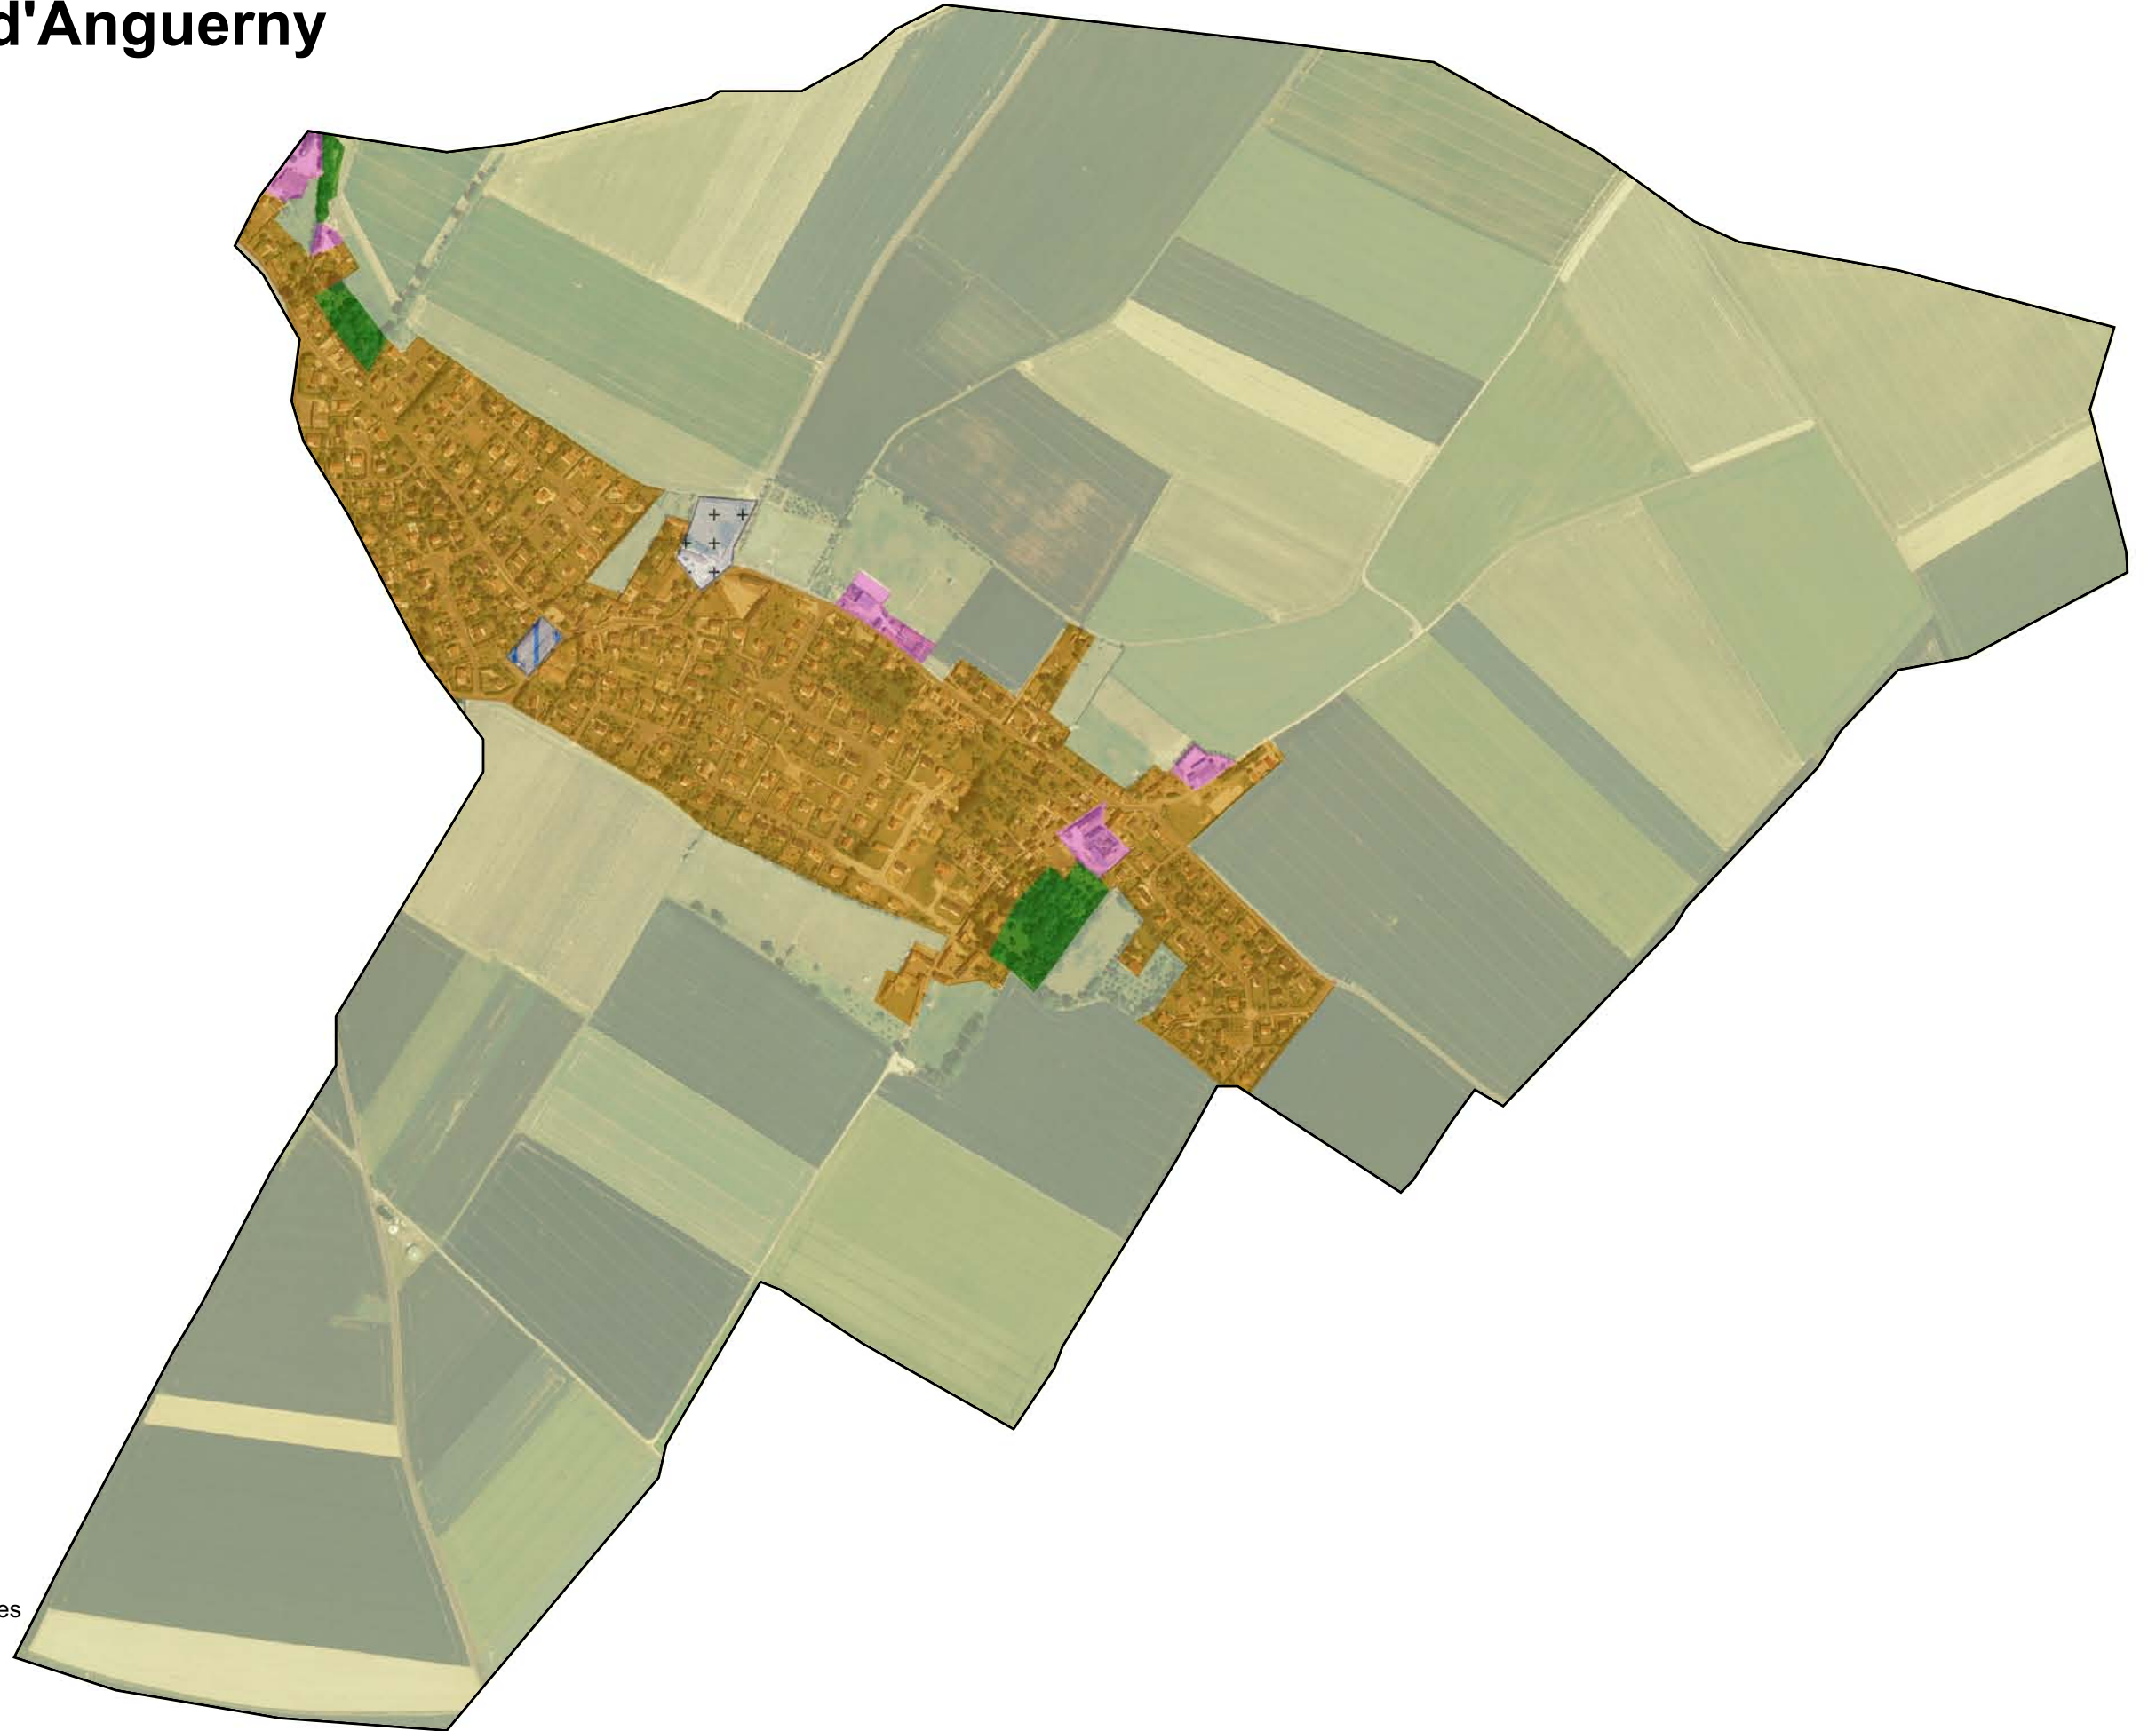

Mode d'occupation du sol : Commune d'Anguerny

0 125 250 500 mètres

Sources : Ortho-photos 2006 CG 14
Réalisation : AUCAME 2008