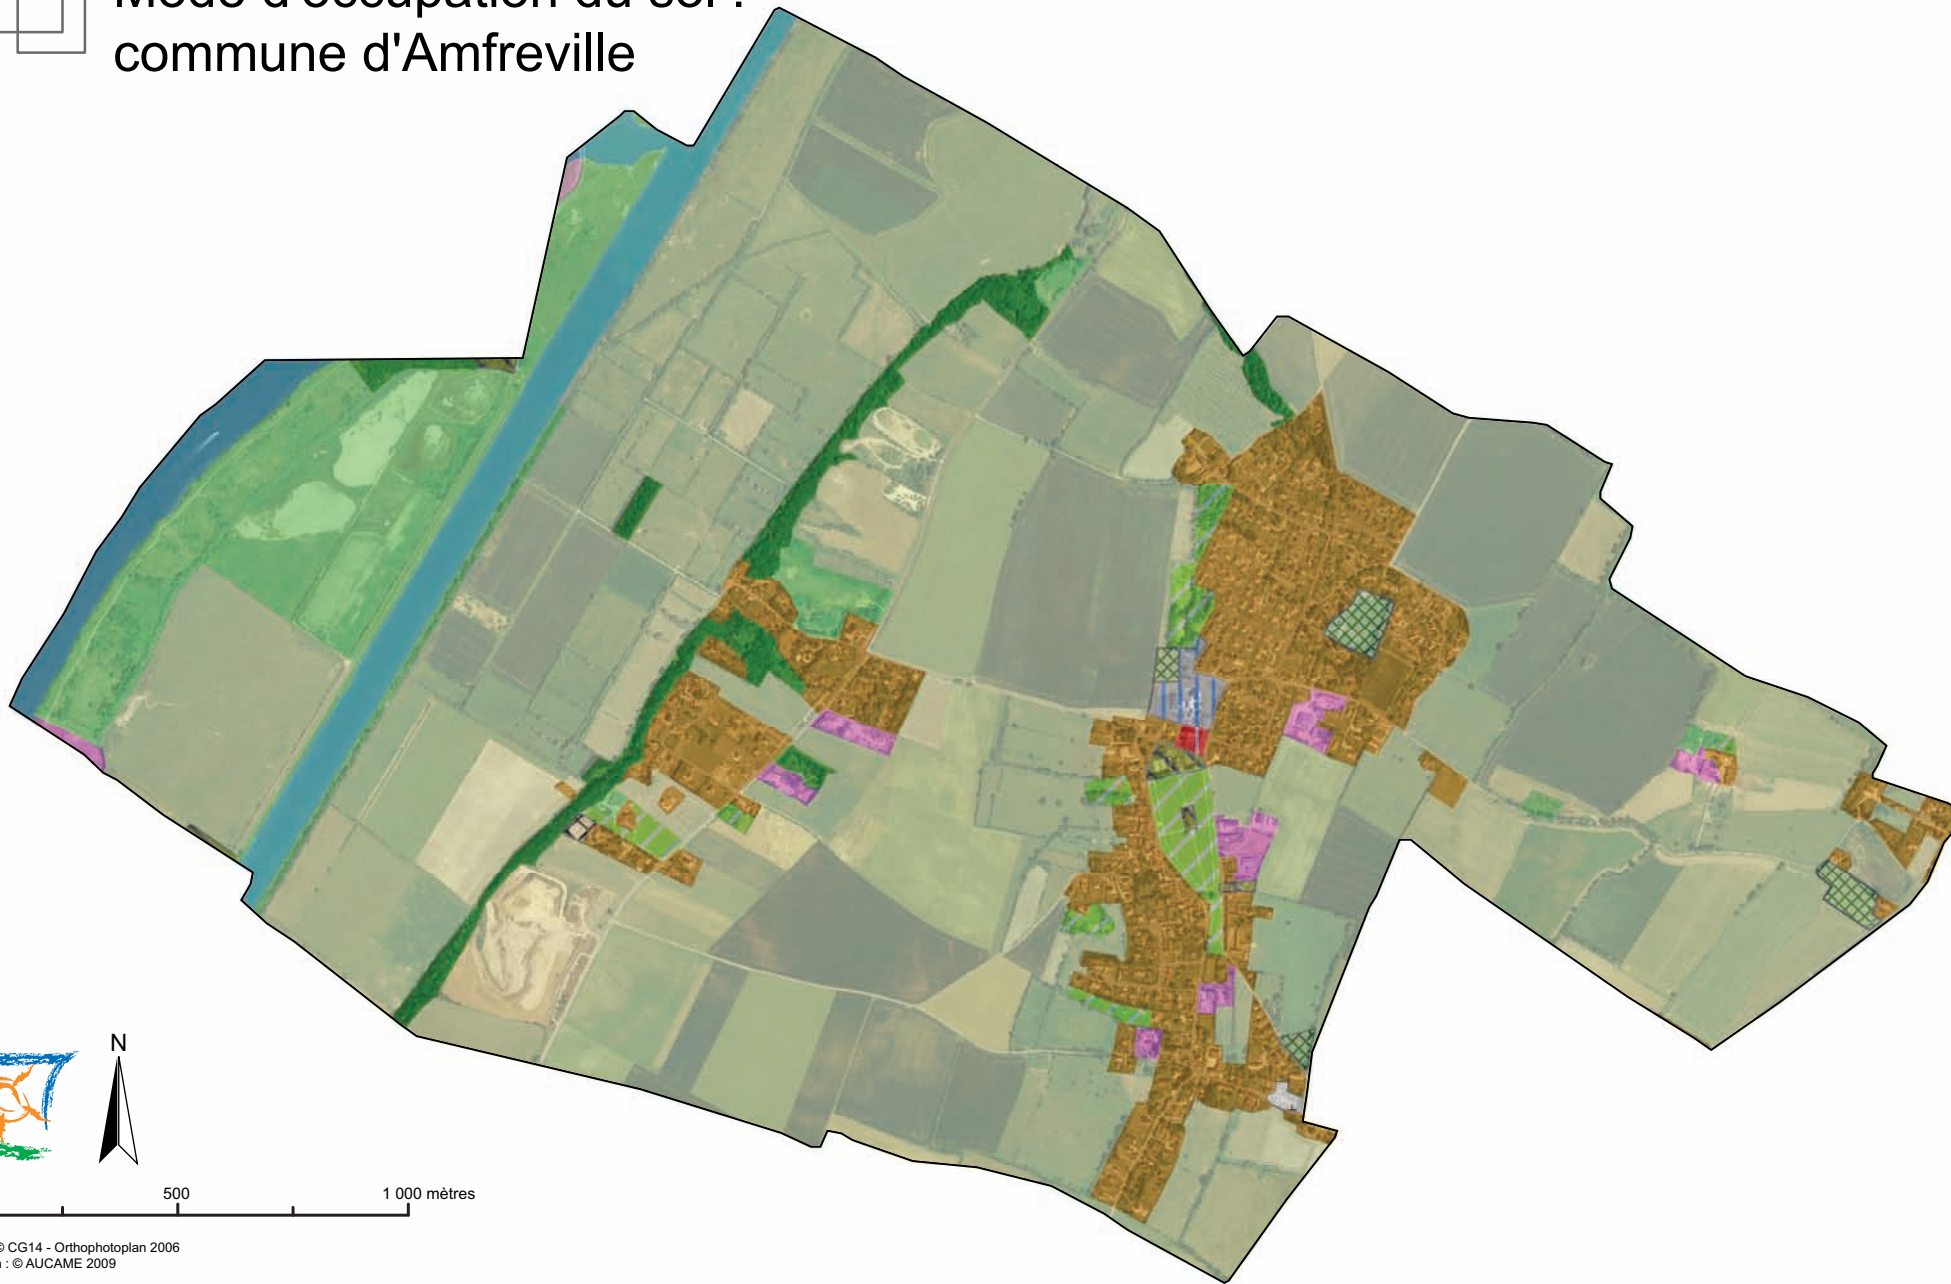

Mode d'occupation du sol : commune d'Amfreville

0 500 1 000 mètres

Source : © CG14 - Orthophotoplan 2006
réalisation : © AUCAME 2009